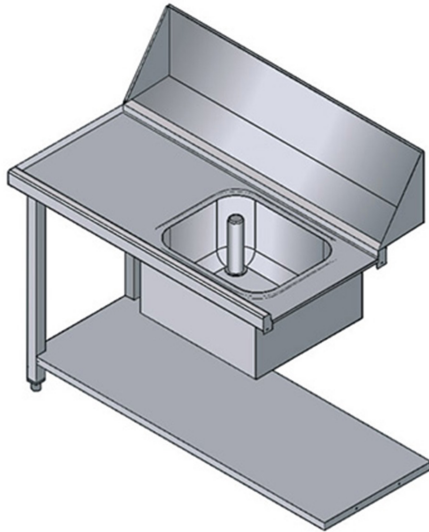

WTV120SX

TAVOLO CON VASCA ENTRATA SINISTRA

SPECIFICHE TECNICHE

Larghezza: 1200 mm

Profondità: 755 mm

Altezza: 870 mm

Volume: 0.65 m³