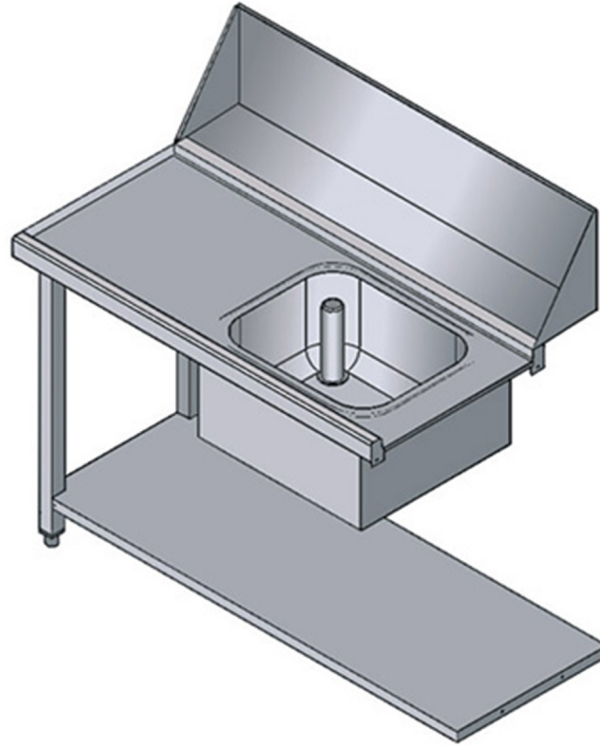

WTV120SX

TAVOLO CON VASCA ENTRATA SINISTRA

SPECIFICHE TECNICHE

Larghezza: 1200 mm

Profondità: 755 mm

Altezza: 870 mm

Volume: 0.65 m³