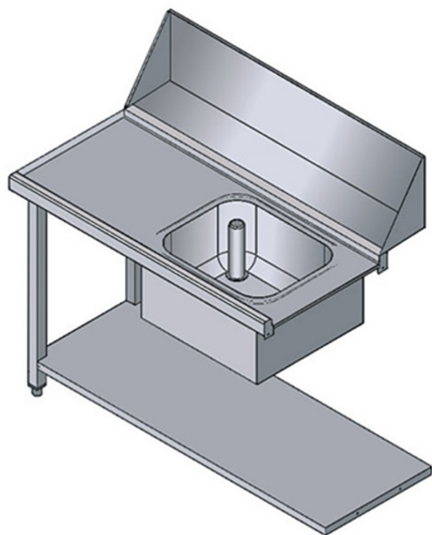

# WTV120DX

TAVOLO CON VASCA ENTRATA DESTRA

## SPECIFICHE TECNICHE

**Larghezza:** 1200 mm

**Profondità:** 755 mm

**Altezza:** 870 mm

**Volume:** 0.65 m<sup>3</sup>