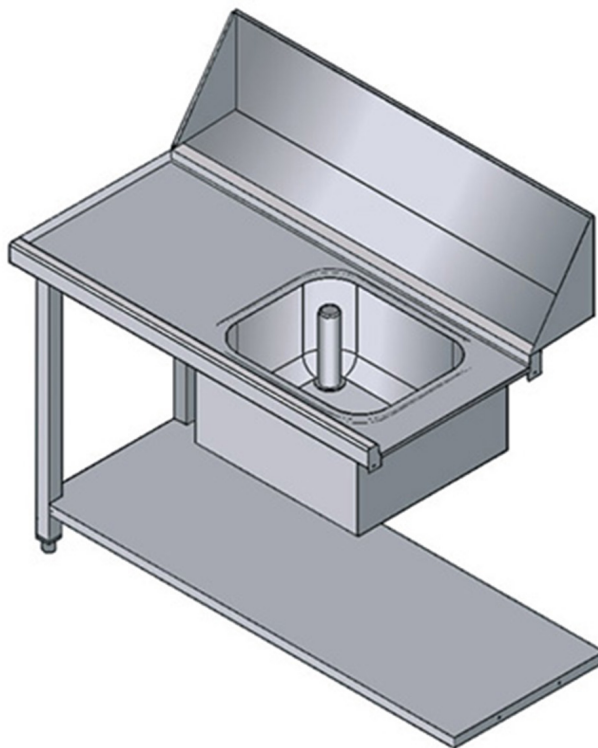

# WTV120DX

TAVOLO CON VASCA ENTRATA DESTRA

## SPECIFICHE TECNICHE

**Larghezza:** 1200 mm

**Profondità:** 755 mm

**Altezza:** 870 mm

**Volume:** 0.65 m<sup>3</sup>