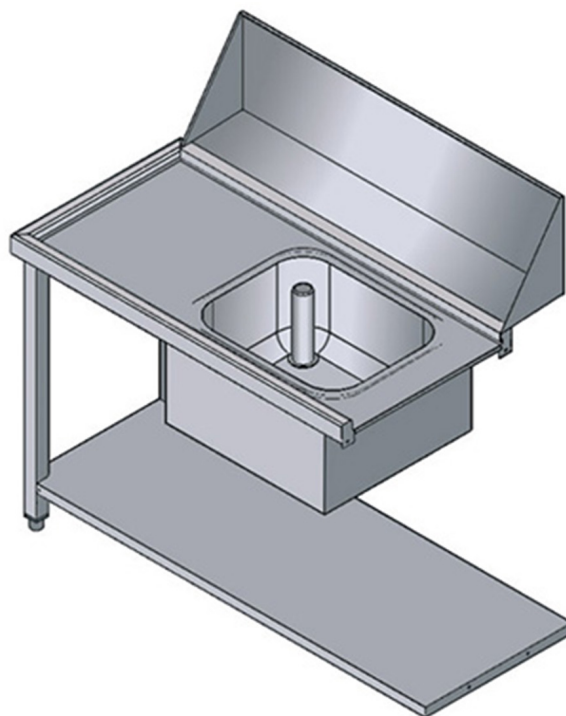

# WTV100SX

TAVOLO CON VASCA ENTRATA SINISTRA

## SPECIFICHE TECNICHE

**Larghezza:** 1130 mm

**Profondità:** 755 mm

**Altezza:** 870 mm

**Volume:** 0.61 m<sup>3</sup>