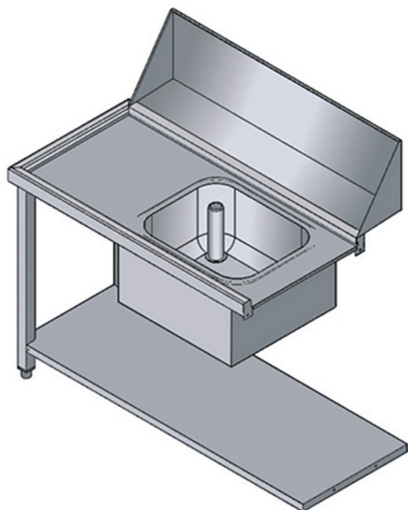

# WTV100SX

TAVOLO CON VASCA ENTRATA SINISTRA

## SPECIFICHE TECNICHE

**Larghezza:** 1130 mm

**Profondità:** 755 mm

**Altezza:** 870 mm

**Volume:** 0.61 m<sup>3</sup>