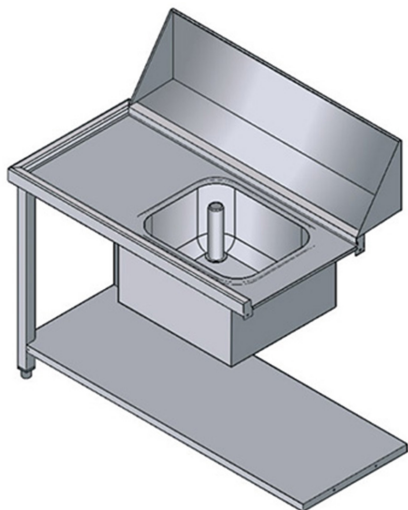

# WTV100DX

TAVOLO CON VASCA ENTRATA DESTRA

## SPECIFICHE TECNICHE

**Larghezza:** 1130 mm

**Profondità:** 755 mm

**Altezza:** 870 mm

**Volume:** 0.61 m<sup>3</sup>