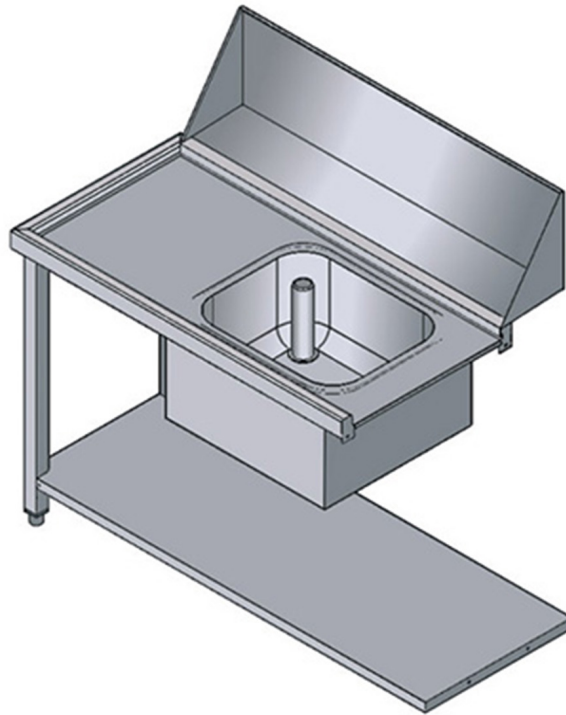

# WTV100DX

TAVOLO CON VASCA ENTRATA DESTRA

## SPECIFICHE TECNICHE

**Larghezza:** 1130 mm

**Profondità:** 755 mm

**Altezza:** 870 mm

**Volume:** 0.61 m<sup>3</sup>