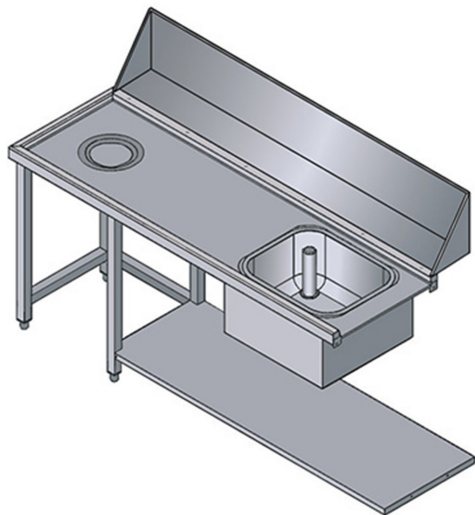

WTS180SX

TAVOLO CON VASCA E SBARAZZO ENTRATA SINISTRA

SPECIFICHE TECNICHE

Larghezza: 1800 mm

Profondità: 755 mm

Altezza: 870 mm

Volume: 0.98 m³