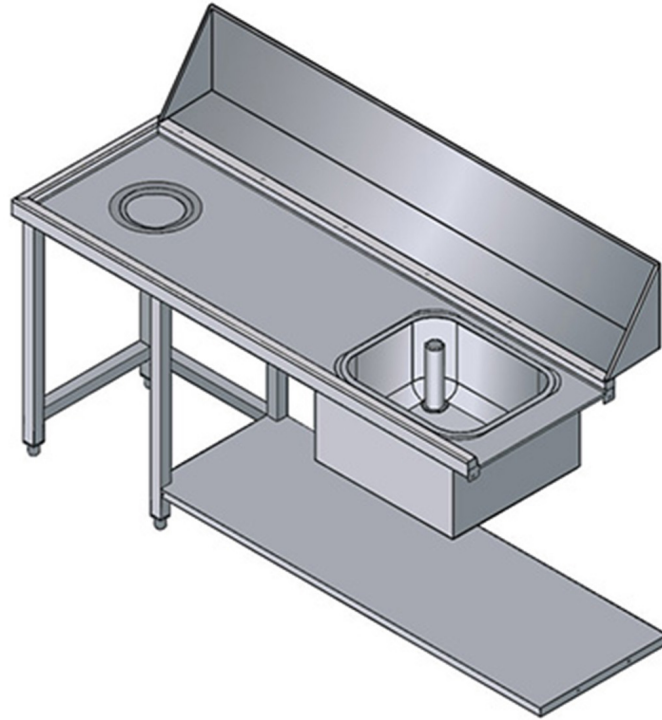

WTS180SX

TAVOLO CON VASCA E SBARAZZO ENTRATA SINISTRA

SPECIFICHE TECNICHE

Larghezza: 1800 mm

Profondità: 755 mm

Altezza: 870 mm

Volume: 0.98 m³