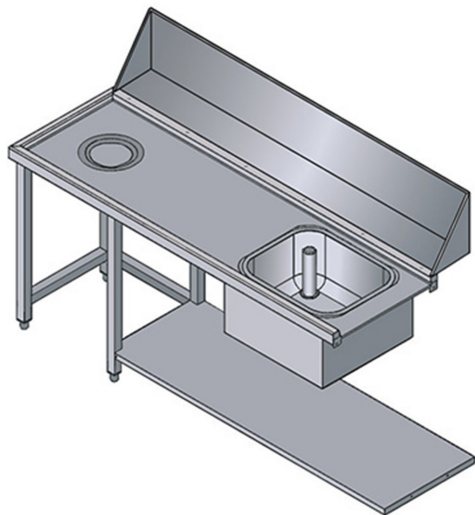

## WTS180DX

TAVOLO CON VASCA E SBARAZZO ENTRATA DESTRA

## SPECIFICHE TECNICHE

**Larghezza:** 1800 mm

**Profondità:** 755 mm

**Altezza:** 870 mm

**Volume:** 0.98 m<sup>3</sup>