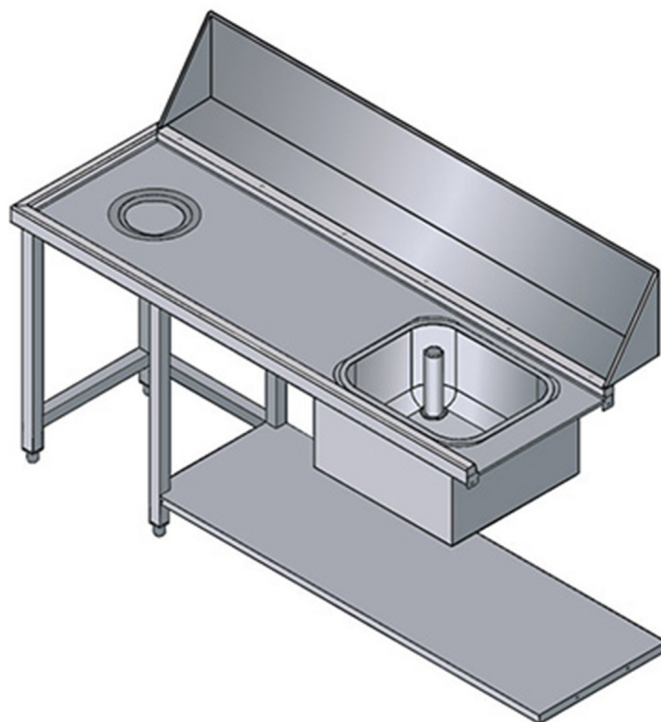

## WTS180DX

TAVOLO CON VASCA E SBARAZZO ENTRATA DESTRA

## SPECIFICHE TECNICHE

**Larghezza:** 1800 mm

**Profondità:** 755 mm

**Altezza:** 870 mm

**Volume:** 0.98 m<sup>3</sup>