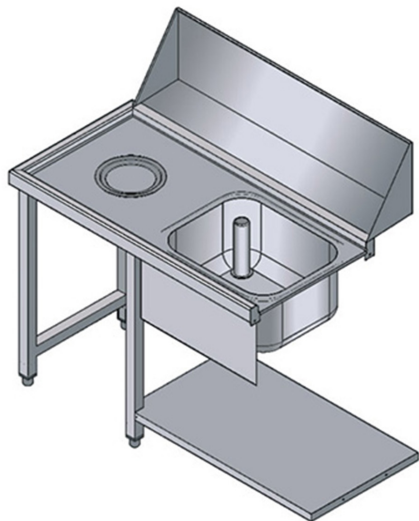

WTS100SX

TAVOLO CON VASCA E SBARAZZO ENTRATA SINISTRA

SPECIFICHE TECNICHE

Larghezza: 1130 mm

Profondità: 755 mm

Altezza: 870 mm

Volume: 0.61 m³