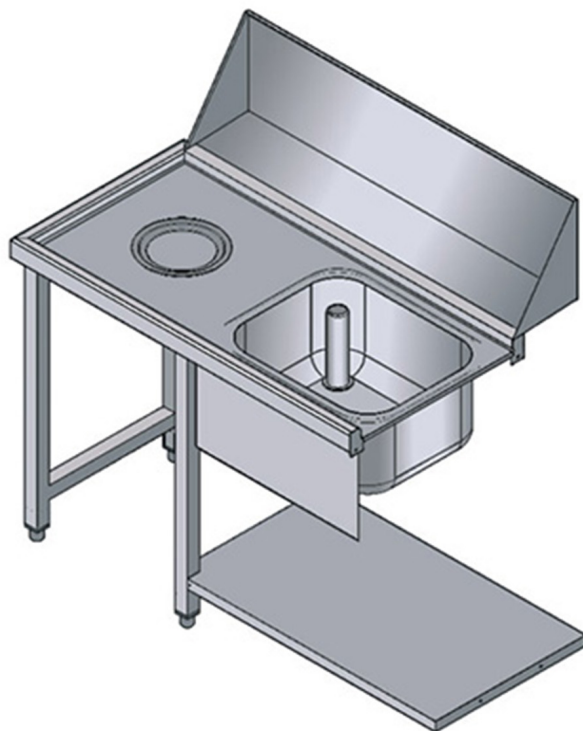

WTS100SX

TAVOLO CON VASCA E SBARAZZO ENTRATA SINISTRA

SPECIFICHE TECNICHE

Larghezza: 1130 mm

Profondità: 755 mm

Altezza: 870 mm

Volume: 0.61 m³