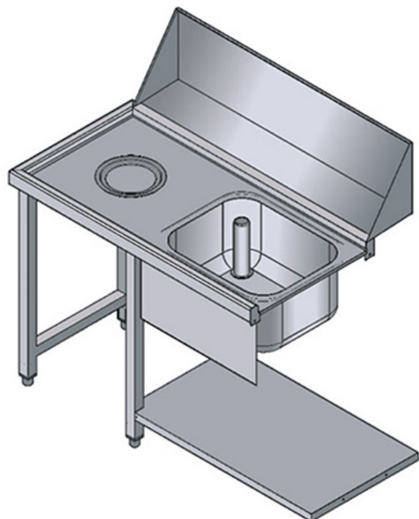

WTS100DX

TAVOLO CON VASCA E SBARAZZO ENTRATA DESTRA

SPECIFICHE TECNICHE

Larghezza: 1130 mm

Profondità: 755 mm

Altezza: 870 mm

Volume: 0.61 m³