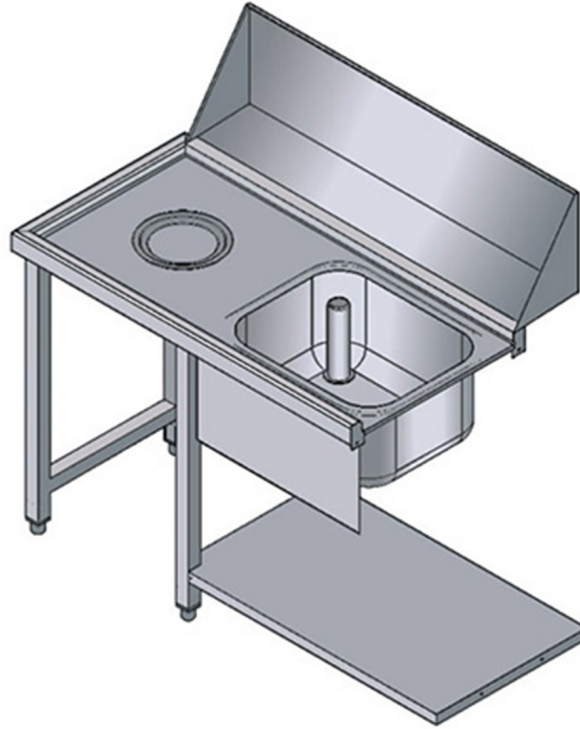

WTS100DX

TAVOLO CON VASCA E SBARAZZO ENTRATA DESTRA

SPECIFICHE TECNICHE

Larghezza: 1130 mm

Profondità: 755 mm

Altezza: 870 mm

Volume: 0.61 m³