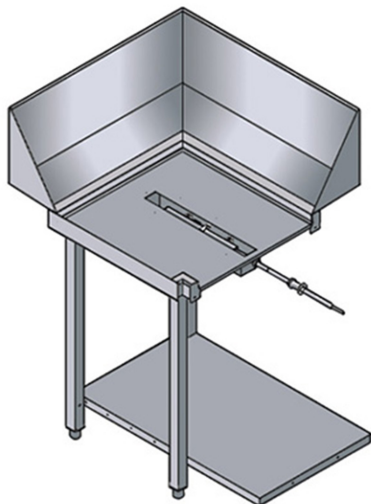

WTMDX

TAVOLO MECCANIZZATO ENTRATA 90° DESTRA

SPECIFICHE TECNICHE

Larghezza: 780 mm

Profondità: 795 mm

Altezza: 870 mm

Volume: 0.38 m³