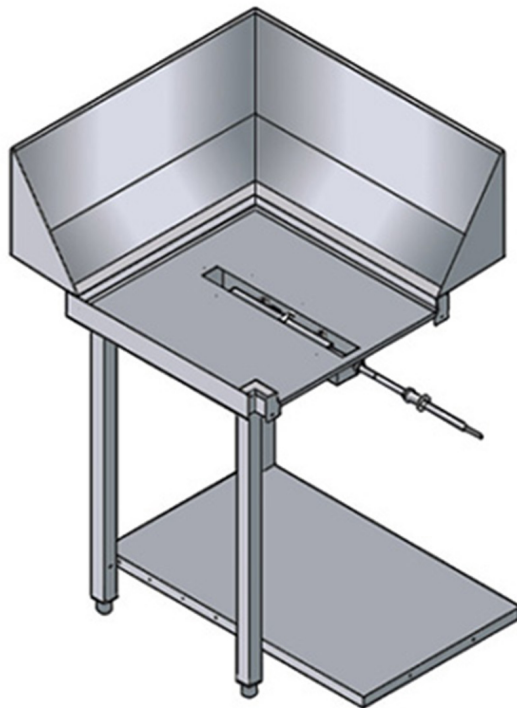

WTMDX

TAVOLO MECCANIZZATO ENTRATA 90° DESTRA

SPECIFICHE TECNICHE

Larghezza: 780 mm

Profondità: 795 mm

Altezza: 870 mm

Volume: 0.38 m³