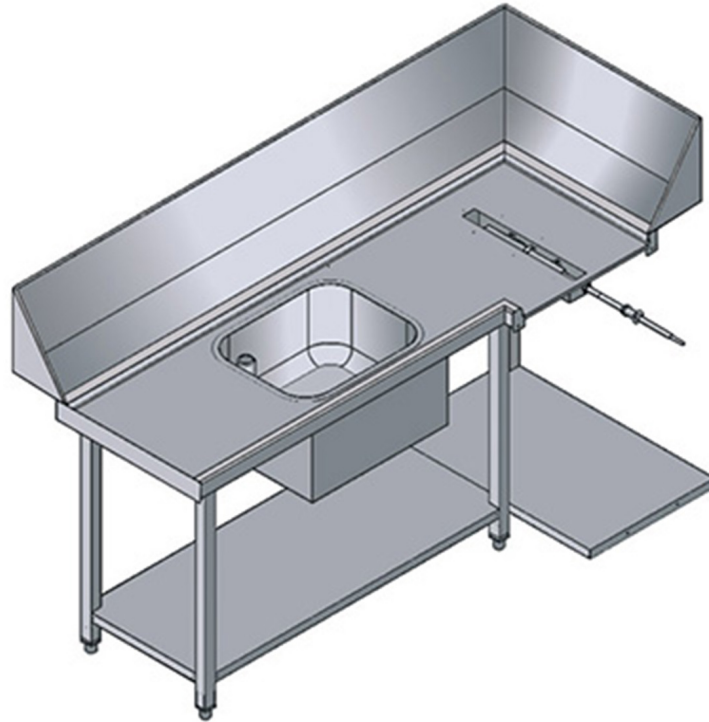

## WTM90DX

TAVOLO MECCANIZZATO ENTRATA 90° DESTRA CON VASCA

## SPECIFICHE TECNICHE

**Larghezza:** 1980 mm

**Profondità:** 795 mm

**Altezza:** 870 mm

**Volume:** 1.05 m<sup>3</sup>