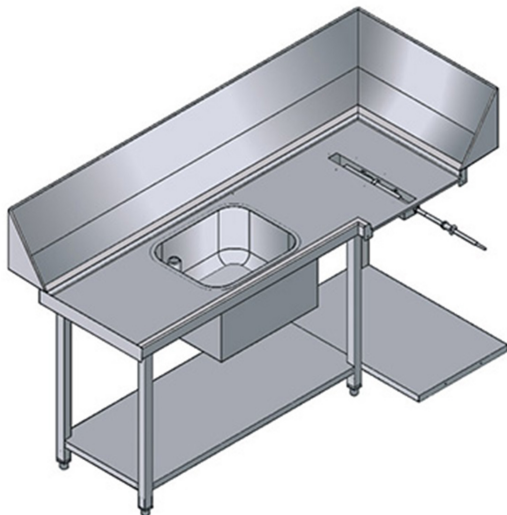

## WTM90DX

TAVOLO MECCANIZZATO ENTRATA 90° DESTRA CON VASCA

## SPECIFICHE TECNICHE

**Larghezza:** 1980 mm

**Profondità:** 795 mm

**Altezza:** 870 mm

**Volume:** 1.05 m<sup>3</sup>