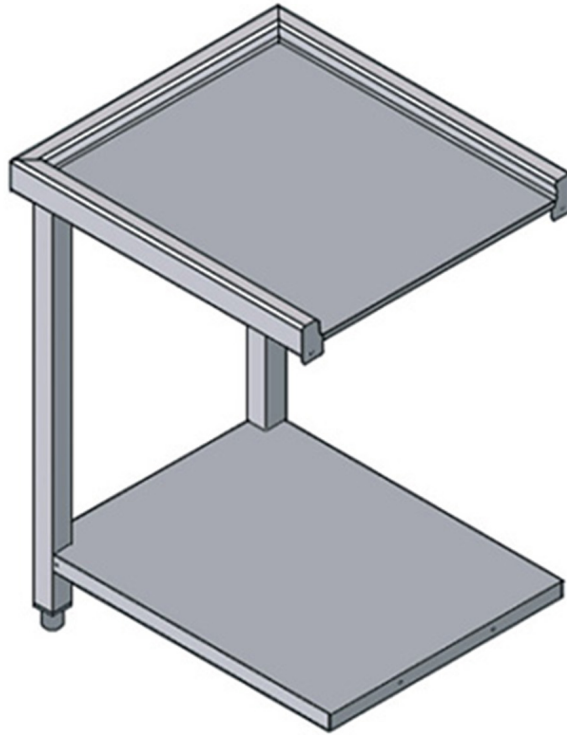

WT80U

TAVOLO USCITA

SPECIFICHE TECNICHE

Larghezza: 630 mm

Profondità: 580 mm

Altezza: 870 mm

Volume: 0.32 m³