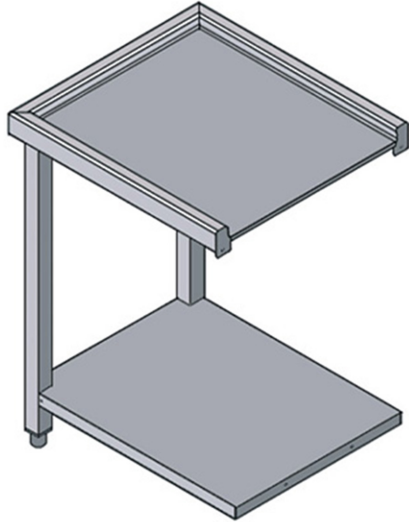

WT80U

TAVOLO USCITA

SPECIFICHE TECNICHE

Larghezza: 630 mm

Profondità: 580 mm

Altezza: 870 mm

Volume: 0.32 m³