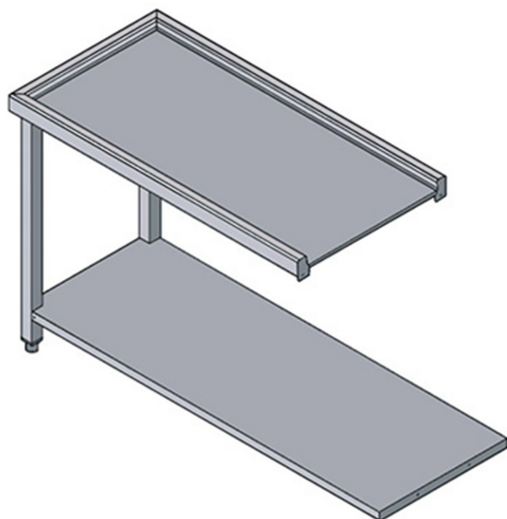

# WT100E

TAVOLO ENTRATA

## SPECIFICHE TECNICHE

**Larghezza:** 1130 mm

**Profondità:** 580 mm

**Altezza:** 870 mm

**Volume:** 0.58 m<sup>3</sup>