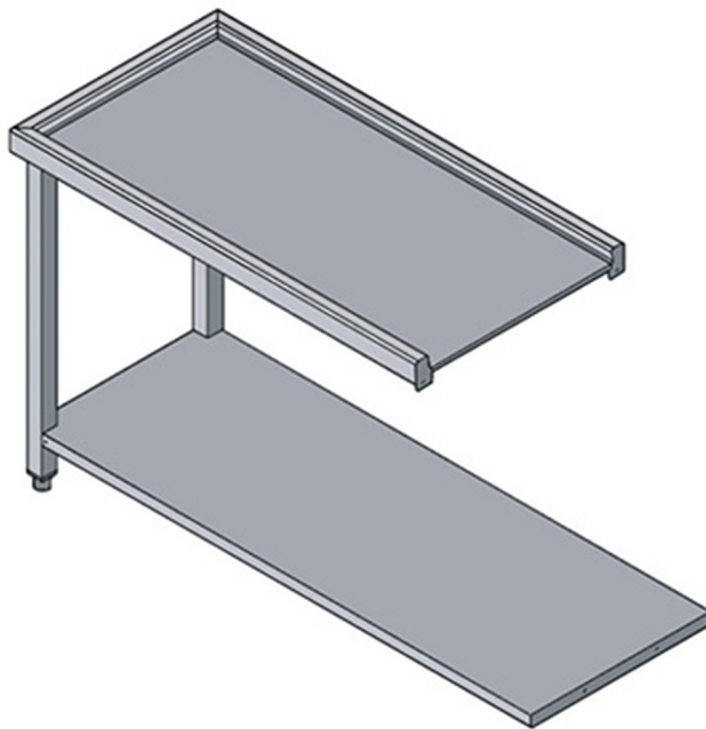

# WT100E

TAVOLO ENTRATA

## SPECIFICHE TECNICHE

**Larghezza:** 1130 mm

**Profondità:** 580 mm

**Altezza:** 870 mm

**Volume:** 0.58 m<sup>3</sup>