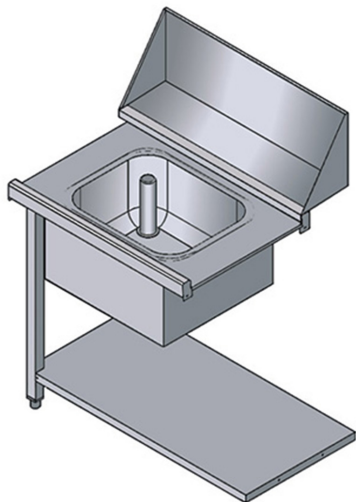

WMV80SX

TAVOLO ENTRATA CON VASCA SINISTRA

SPECIFICHE TECNICHE

Larghezza: 800 mm

Profondità: 755 mm

Altezza: 870 mm

Volume: 0.43 m³