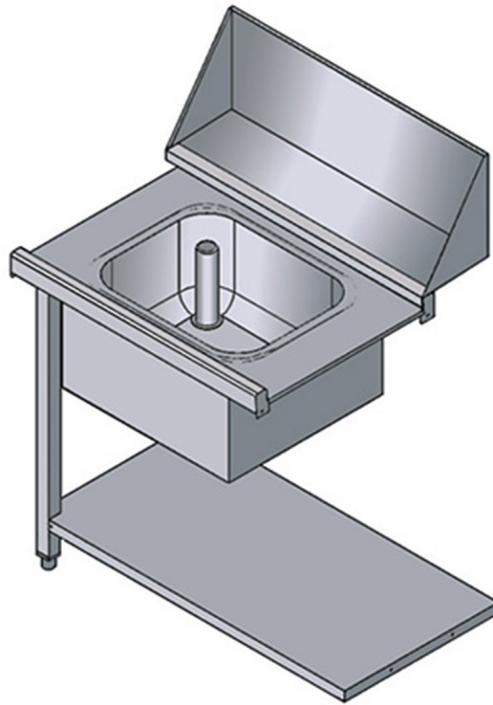

WMV80SX

TAVOLO ENTRATA CON VASCA SINISTRA

SPECIFICHE TECNICHE

Larghezza: 800 mm

Profondità: 755 mm

Altezza: 870 mm

Volume: 0.43 m³