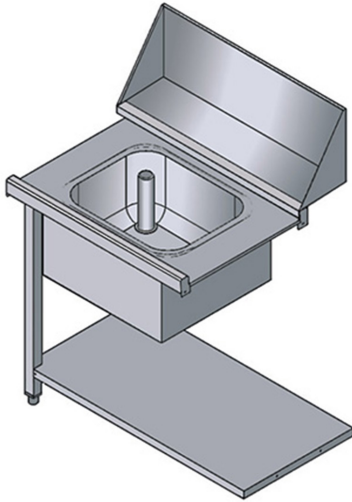

WMV80DX

TAVOLO ENTRATA CON VASCA DESTRA

SPECIFICHE TECNICHE

Larghezza: 800 mm

Profondità: 755 mm

Altezza: 870 mm

Volume: 0.43 m³