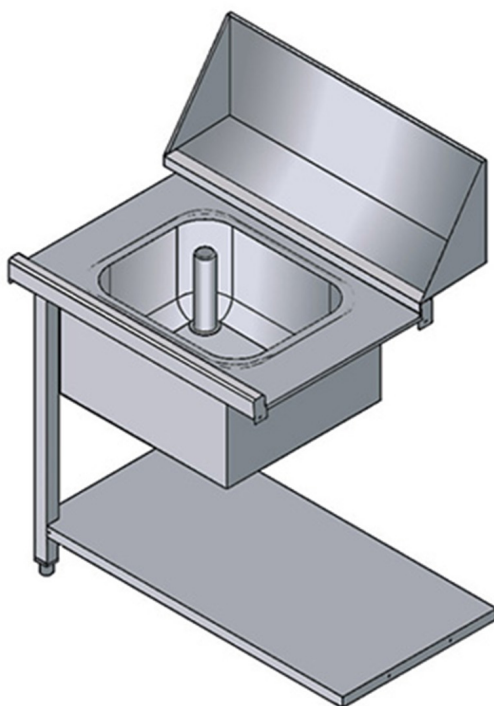

WMV80DX

TAVOLO ENTRATA CON VASCA DESTRA

SPECIFICHE TECNICHE

Larghezza: 800 mm

Profondità: 755 mm

Altezza: 870 mm

Volume: 0.43 m³