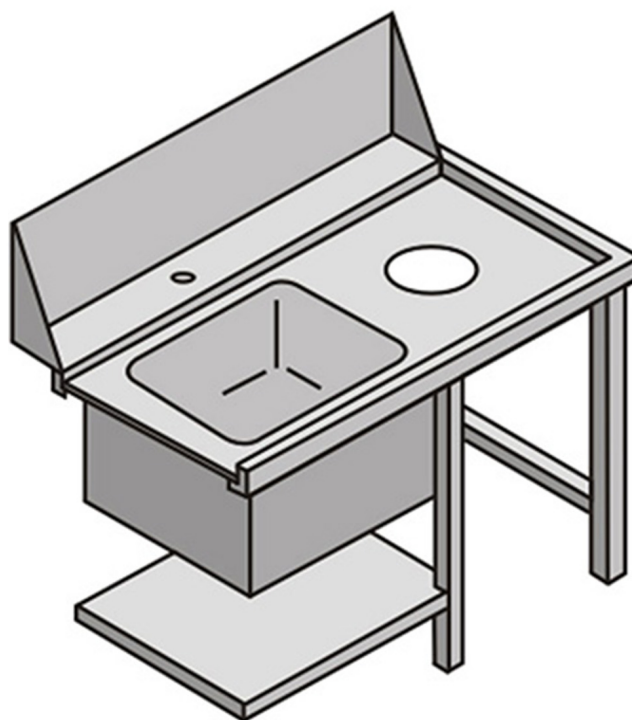

TVSSX

TAVOLO CON VASCA E FORO DI SCARICO ENTRATA SINISTRA

SPECIFICHE TECNICHE

Larghezza: 1130 mm

Profondità: 755 mm

Altezza: 870 mm

Volume: 0.98 m³