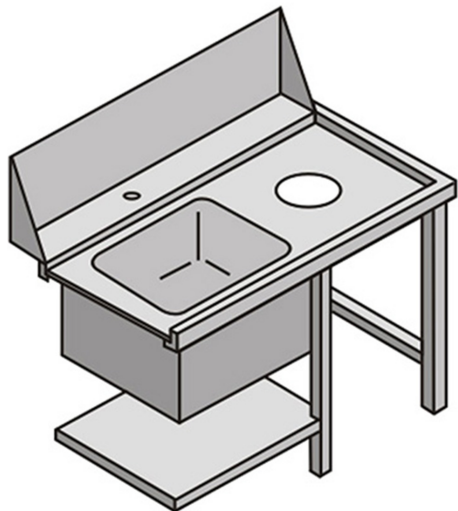

TVSSX

TAVOLO CON VASCA E FORO DI SCARICO ENTRATA SINISTRA

SPECIFICHE TECNICHE

Larghezza: 1130 mm

Profondità: 755 mm

Altezza: 870 mm

Volume: 0.98 m³