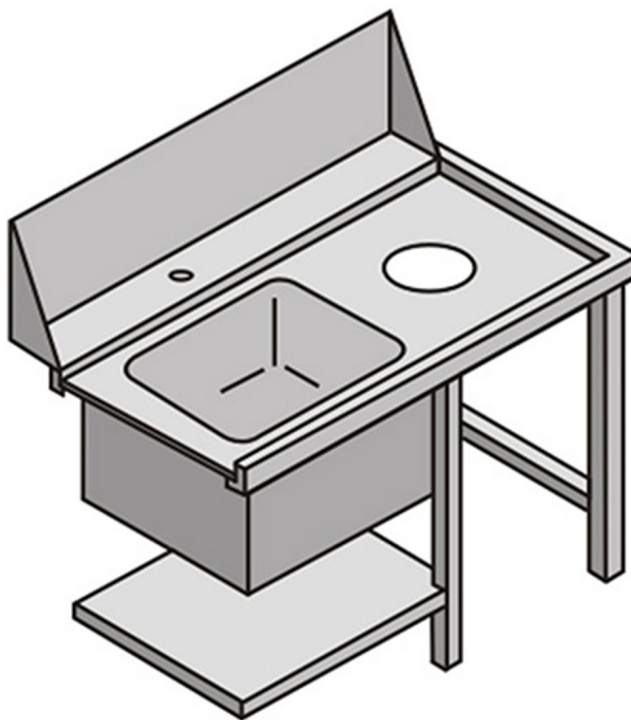

## TVSFX

TAVOLO CON VASCA E FORO DI SCARICO ENTRATA FRONTALE

## SPECIFICHE TECNICHE

**Larghezza:** 1130 mm

**Profondità:** 755 mm

**Altezza:** 870 mm

**Volume:** 0.98 m<sup>3</sup>