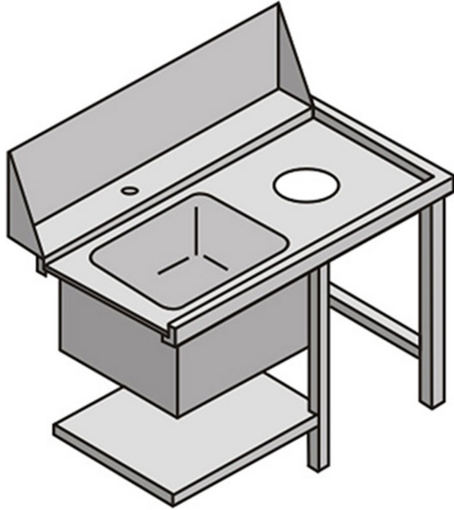

## TVSFX

TAVOLO CON VASCA E FORO DI SCARICO ENTRATA FRONTALE

## SPECIFICHE TECNICHE

**Larghezza:** 1130 mm

**Profondità:** 755 mm

**Altezza:** 870 mm

**Volume:** 0.98 m<sup>3</sup>