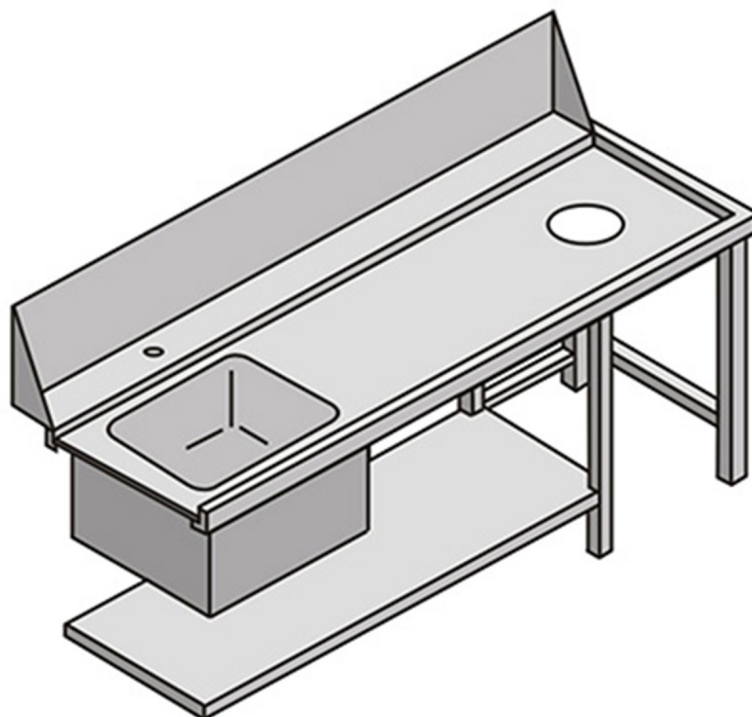

TVS180FX

TAVOLO CON VASCA E FORO DI SCARICO ENTRATA FRONTALE

SPECIFICHE TECNICHE

Larghezza: 1800 mm

Profondità: 755 mm

Altezza: 870 mm

Volume: 1.56 m³