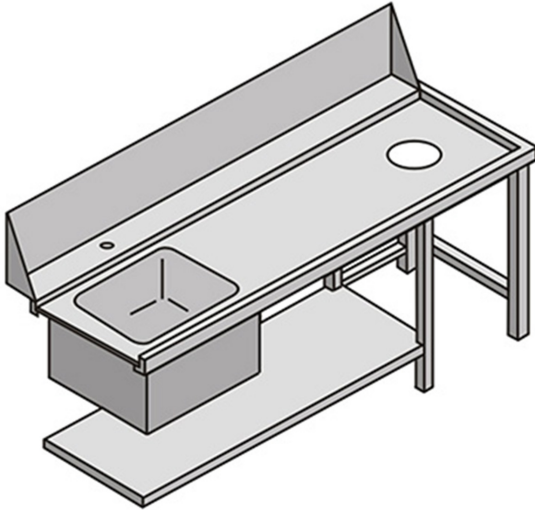

TVS180FX

TAVOLO CON VASCA E FORO DI SCARICO ENTRATA FRONTALE

SPECIFICHE TECNICHE

Larghezza: 1800 mm

Profondità: 755 mm

Altezza: 870 mm

Volume: 1.56 m³