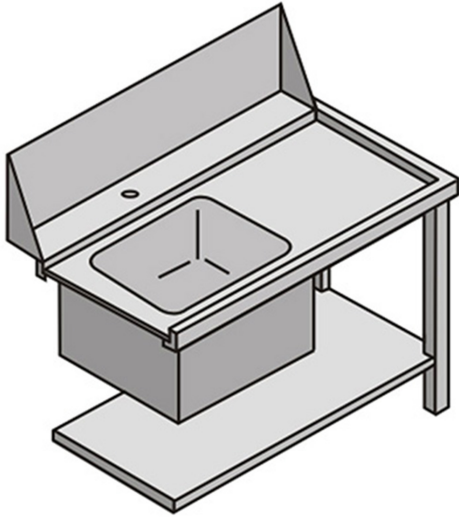

## TVDX

TAVOLO CON VASCA ENTRATA DESTRA

## SPECIFICHE TECNICHE

**Larghezza:** 1130 mm

**Profondità:** 755 mm

**Altezza:** 870 mm

**Volume:** 0.98 m<sup>3</sup>