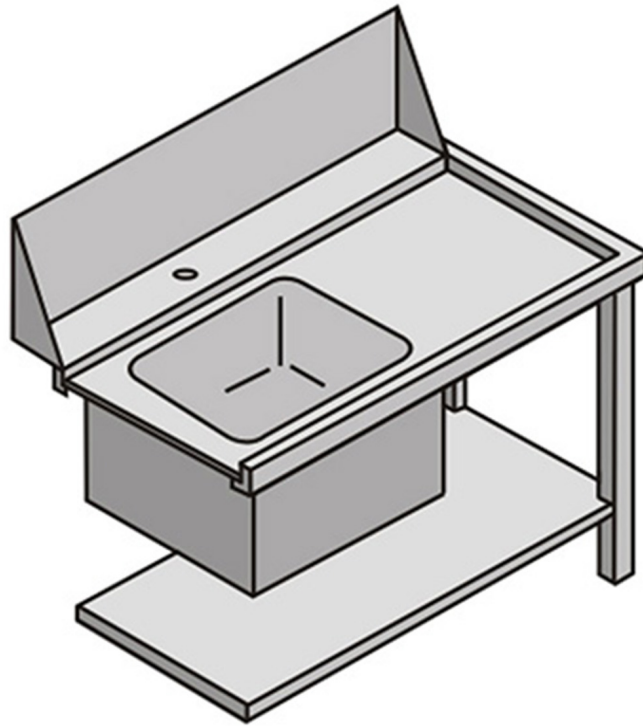

## TVDX

TAVOLO CON VASCA ENTRATA DESTRA

## SPECIFICHE TECNICHE

**Larghezza:** 1130 mm

**Profondità:** 755 mm

**Altezza:** 870 mm

**Volume:** 0.98 m<sup>3</sup>