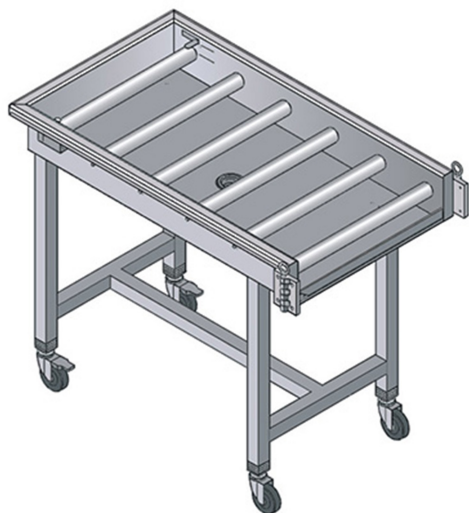

# TRF200

TAVOLO A RULLI FOLLI

## SPECIFICHE TECNICHE

**Larghezza:** 2000 mm

**Profondità:** 590 mm

**Altezza:** 890 mm

**Volume:** 0.53 m<sup>3</sup>