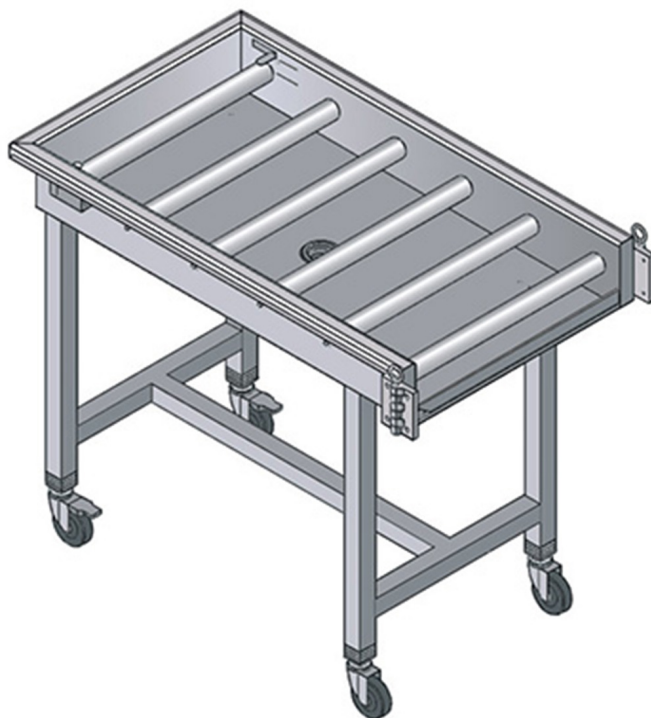

# TRF200

TAVOLO A RULLI FOLLI

## SPECIFICHE TECNICHE

**Larghezza:** 2000 mm

**Profondità:** 590 mm

**Altezza:** 890 mm

**Volume:** 0.53 m<sup>3</sup>