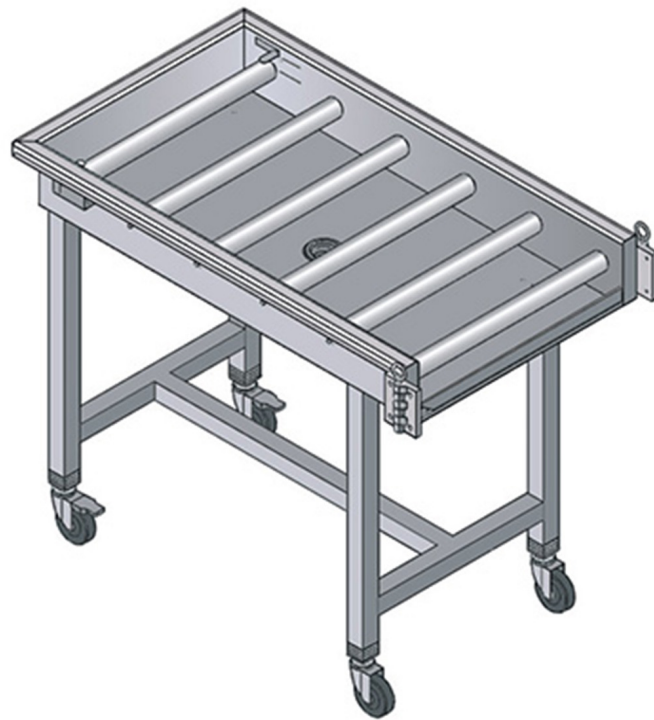

# TRF100

TAVOLO A RULLI FOLLI

## SPECIFICHE TECNICHE

**Larghezza:** 1000 mm

**Profondità:** 590 mm

**Altezza:** 890 mm

**Volume:** 0.53 m<sup>3</sup>