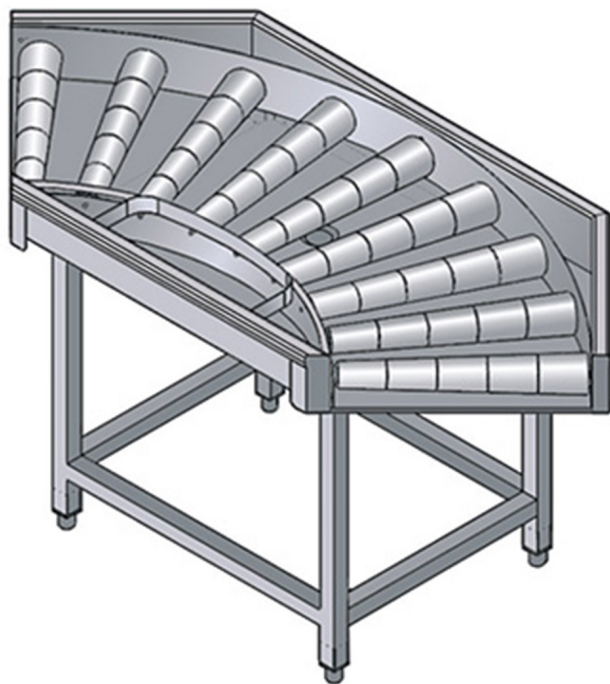

# TCR90

CURVA A RULLI FOLLI 90°

## SPECIFICHE TECNICHE

**Larghezza:** 1190 mm

**Profondità:** 1190 mm

**Altezza:** 890 mm

**Volume:** 0.90 m<sup>3</sup>