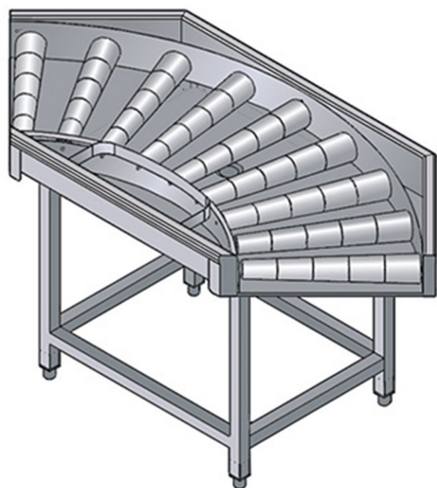

# TCR90

CURVA A RULLI FOLLI 90°

## SPECIFICHE TECNICHE

**Larghezza:** 1190 mm

**Profondità:** 1190 mm

**Altezza:** 890 mm

**Volume:** 0.90 m<sup>3</sup>