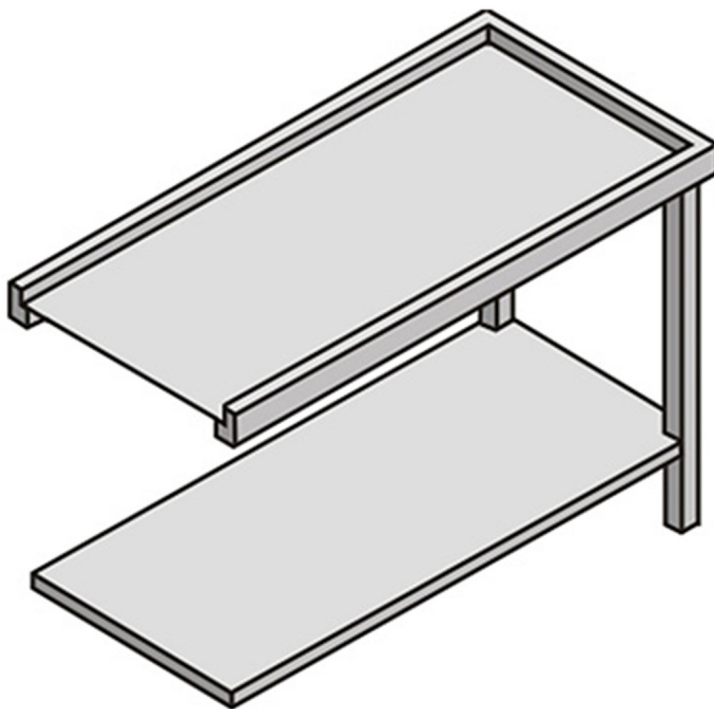

# TB

TAVOLO CON RIPIANO INFERIORE

## SPECIFICHE TECNICHE

**Larghezza:** 1130 mm

**Profondità:** 580 mm

**Altezza:** 870 mm

**Volume:** 0.56 m<sup>3</sup>