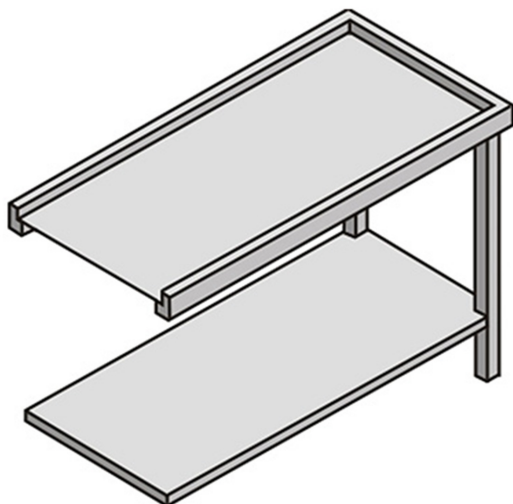

# TB

TAVOLO CON RIPIANO INFERIORE

## SPECIFICHE TECNICHE

**Larghezza:** 1130 mm

**Profondità:** 580 mm

**Altezza:** 870 mm

**Volume:** 0.56 m<sup>3</sup>