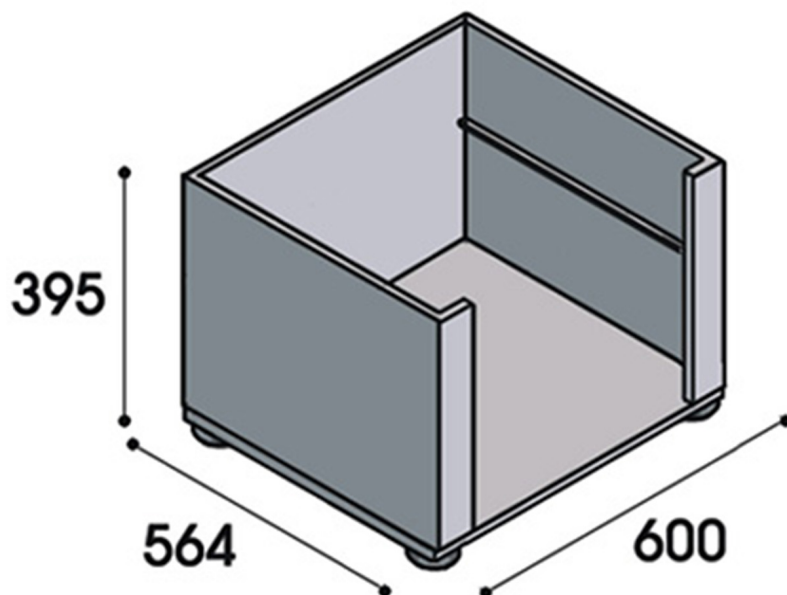

SPT

SUPPORTO PER AF610, AF610PS, AF780, AF780PS

SPECIFICHE TECNICHE

Larghezza: 600 mm

Profondità: 564 mm

Altezza: 395 mm

Volume: 0.13 m³