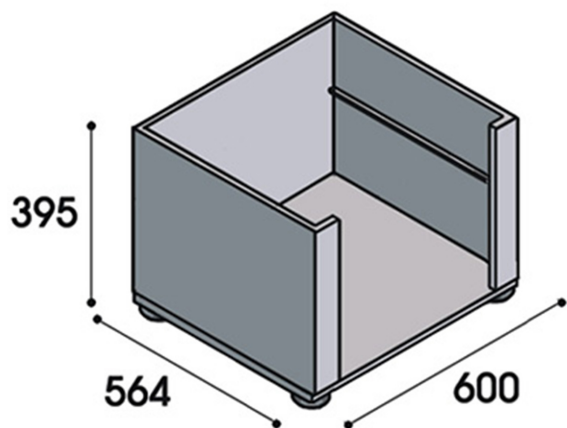

SPT

SUPPORTO PER AF610, AF610PS, AF780, AF780PS

SPECIFICHE TECNICHE

Larghezza: 600 mm

Profondità: 564 mm

Altezza: 395 mm

Volume: 0.13 m³