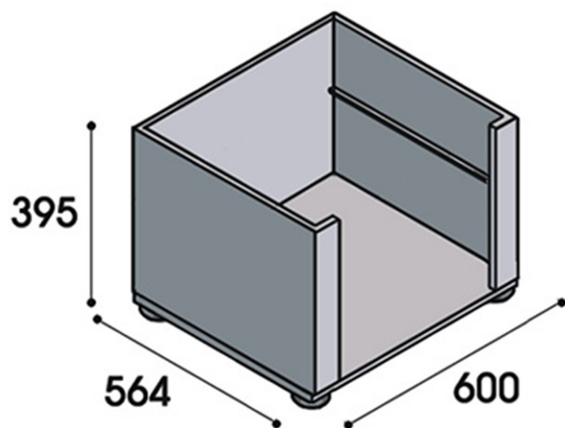

SPT

SUPPORTO PER AF610, AF610PS, AF780, AF780PS

SPECIFICHE TECNICHE

Larghezza: 600 mm

Profondità: 564 mm

Altezza: 395 mm

Volume: 0.13 m³