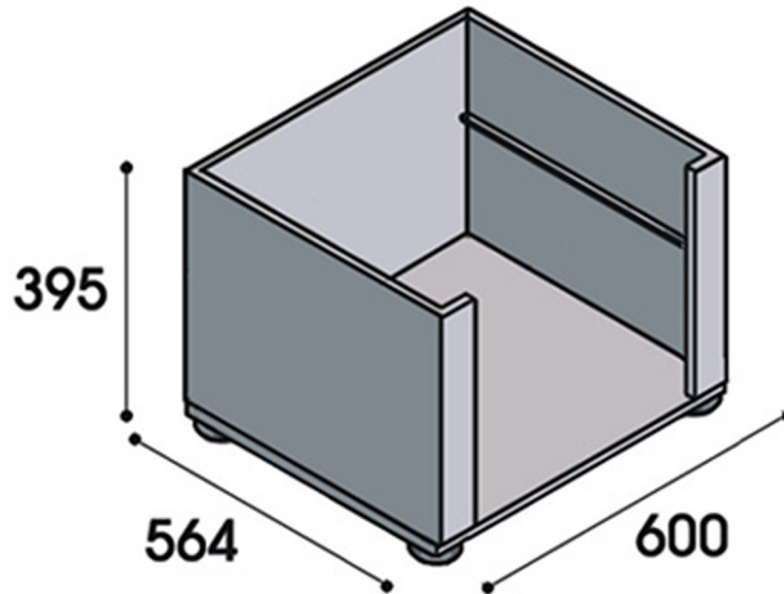

SPT

SUPPORTO PER AF610, AF610PS, AF780, AF780PS

SPECIFICHE TECNICHE

Larghezza: 600 mm

Profondità: 564 mm

Altezza: 395 mm

Volume: 0.13 m³