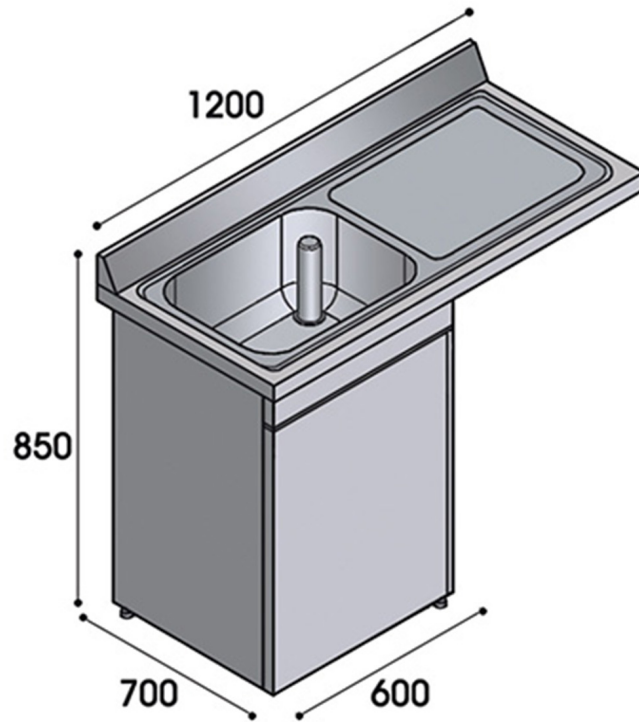

RCPDX

RIPIANO CON ARMADIETTO E LAVANDINO

SPECIFICHE TECNICHE

Larghezza: 1200 mm

Profondità: 700 mm

Altezza: 850 mm

Volume: 0.71 m³