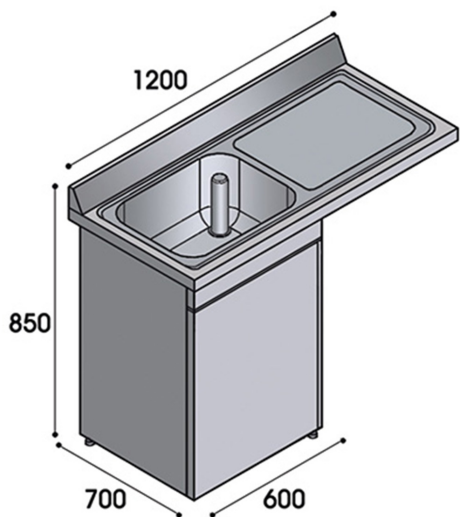

RCPDX

RIPIANO CON ARMADIETTO E LAVANDINO

SPECIFICHE TECNICHE

Larghezza: 1200 mm

Profondità: 700 mm

Altezza: 850 mm

Volume: 0.71 m³