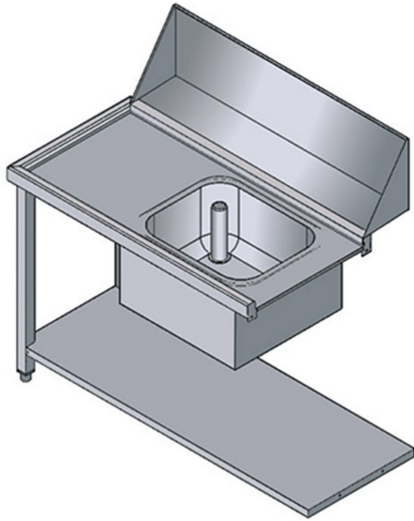

PVSX

TAVOLO CON VASCA ENTRATA SINISTRA PER MODELLI ATR1500 E ATR1800

SPECIFICHE TECNICHE

Larghezza: 1130 mm

Profondità: 650 mm

Altezza: 870 mm

Volume: 0.57 m³