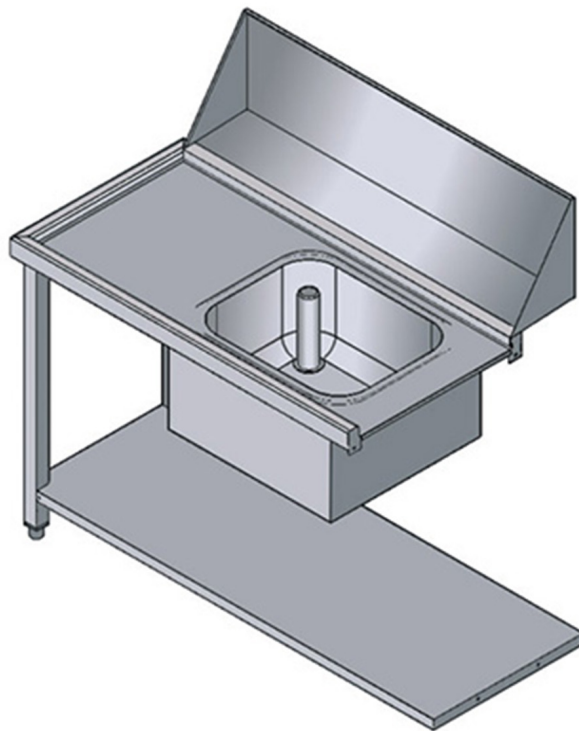

PVSX

TAVOLO CON VASCA ENTRATA SINISTRA PER MODELLI ATR1500 E ATR1800

SPECIFICHE TECNICHE

Larghezza: 1130 mm

Profondità: 650 mm

Altezza: 870 mm

Volume: 0.57 m³