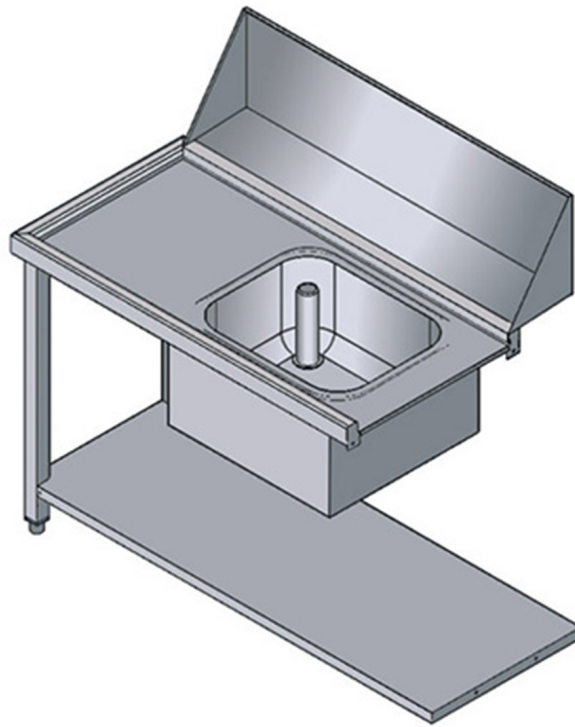

PVSSX

TAVOLO CON VASCA E SBARAZZO ENTRATA SINISTRA PER MODELLI ATR1500 E ATR1800

SPECIFICHE TECNICHE

Larghezza: 1130 mm

Profondità: 650 mm

Altezza: 870 mm

Volume: 0.57 m³