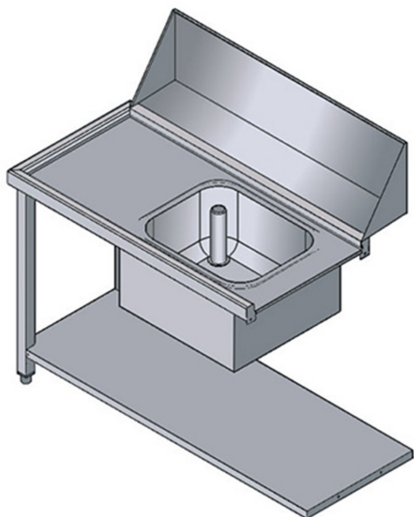

PVSSX

TAVOLO CON VASCA E SBARAZZO ENTRATA SINISTRA PER MODELLI ATR1500 E ATR1800

SPECIFICHE TECNICHE

Larghezza: 1130 mm

Profondità: 650 mm

Altezza: 870 mm

Volume: 0.57 m³