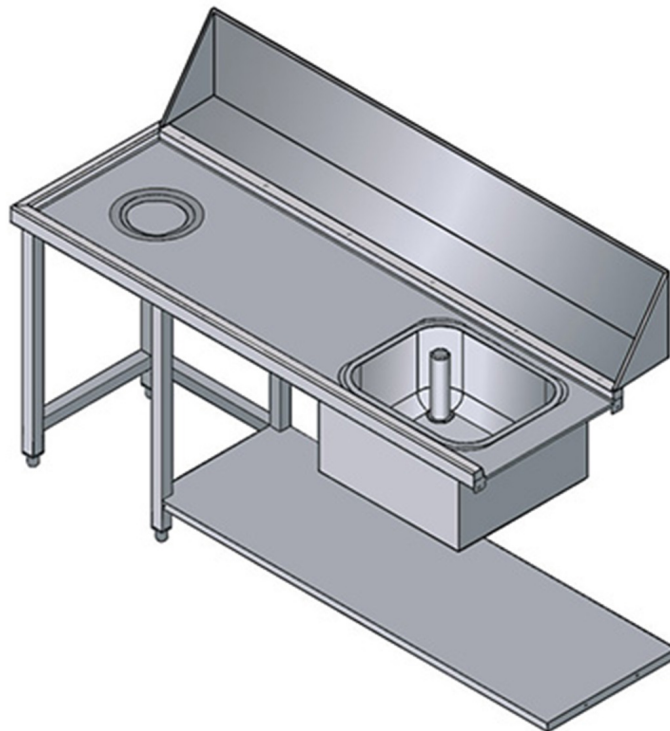

## PVS180SX

TAVOLO CON VASCA E SBARAZZO ENTRATA SINISTRA PER MODELLI ATR1500 E ATR1800

## SPECIFICHE TECNICHE

**Larghezza:** 1800 mm

**Profondità:** 650 mm

**Altezza:** 870 mm

**Volume:** 0.90 m<sup>3</sup>