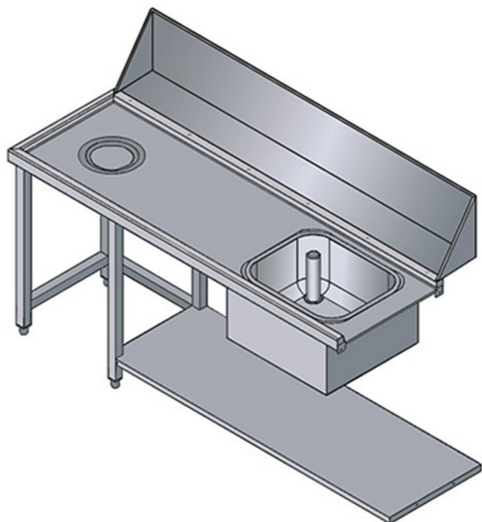

## PVS180SX

TAVOLO CON VASCA E SBARAZZO ENTRATA SINISTRA PER MODELLI ATR1500 E ATR1800

## SPECIFICHE TECNICHE

**Larghezza:** 1800 mm

**Profondità:** 650 mm

**Altezza:** 870 mm

**Volume:** 0.90 m<sup>3</sup>