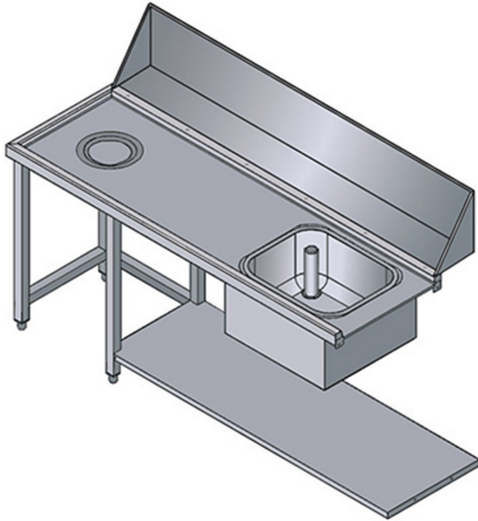

## PVS180DX

TAVOLO CON VASCA E SBARAZZO ENTRATA DESTRA PER MODELLI ATR1500 E ATR1800

## SPECIFICHE TECNICHE

**Larghezza:** 1800 mm

**Profondità:** 650 mm

**Altezza:** 870 mm

**Volume:** 0.90 m<sup>3</sup>