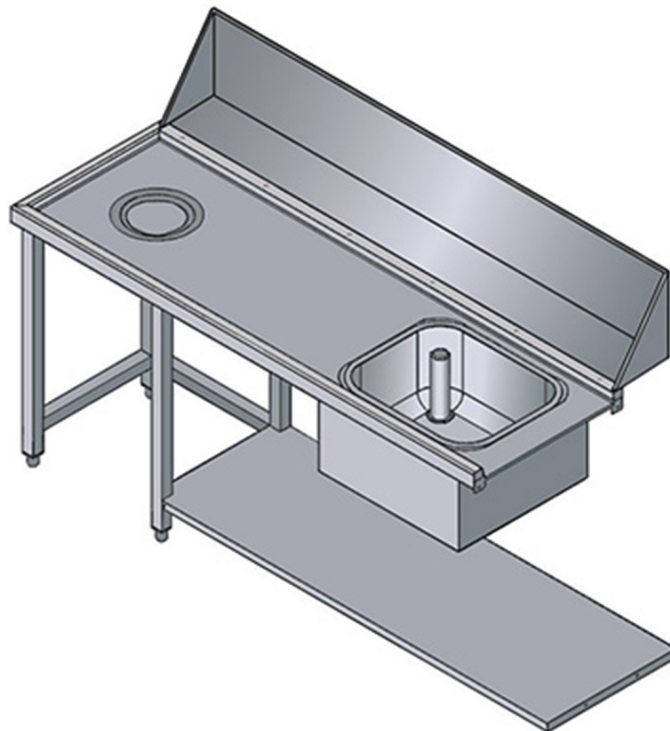

## PVS180DX

TAVOLO CON VASCA E SBARAZZO ENTRATA DESTRA PER MODELLI ATR1500 E ATR1800

## SPECIFICHE TECNICHE

**Larghezza:** 1800 mm

**Profondità:** 650 mm

**Altezza:** 870 mm

**Volume:** 0.90 m<sup>3</sup>