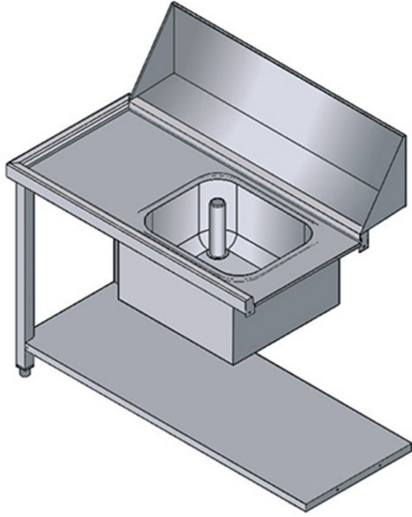

PVDX

TAVOLO CON VASCA ENTRATA DESTRA PER MODELLI ATR1500 E ATR1800

SPECIFICHE TECNICHE

Larghezza: 1130 mm

Profondità: 650 mm

Altezza: 870 mm

Volume: 0.57 m³