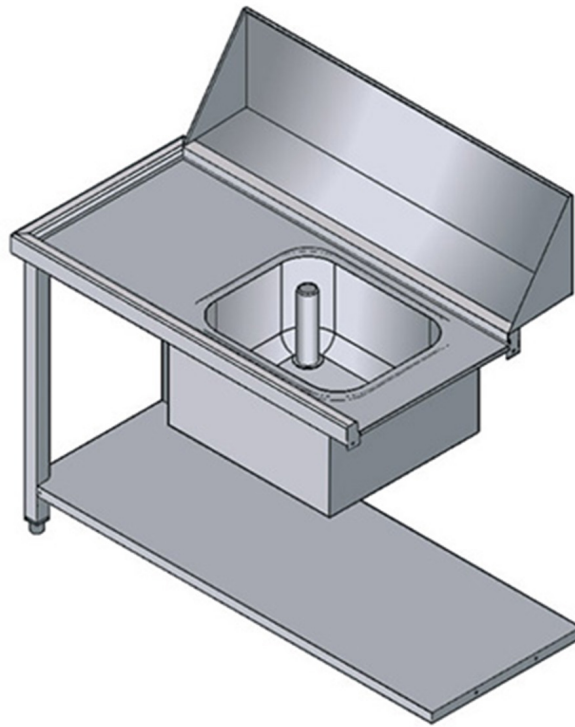

PVDX

TAVOLO CON VASCA ENTRATA DESTRA PER MODELLI ATR1500 E ATR1800

SPECIFICHE TECNICHE

Larghezza: 1130 mm

Profondità: 650 mm

Altezza: 870 mm

Volume: 0.57 m³