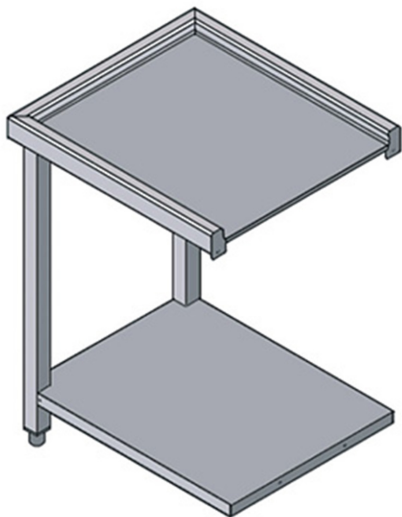

P60U

TAVOLO D'USCITA PER MODELLI ATR 1500 E ATR 1800

SPECIFICHE TECNICHE

Larghezza: 630 mm

Profondità: 580 mm

Altezza: 870 mm

Volume: 0.31 m³