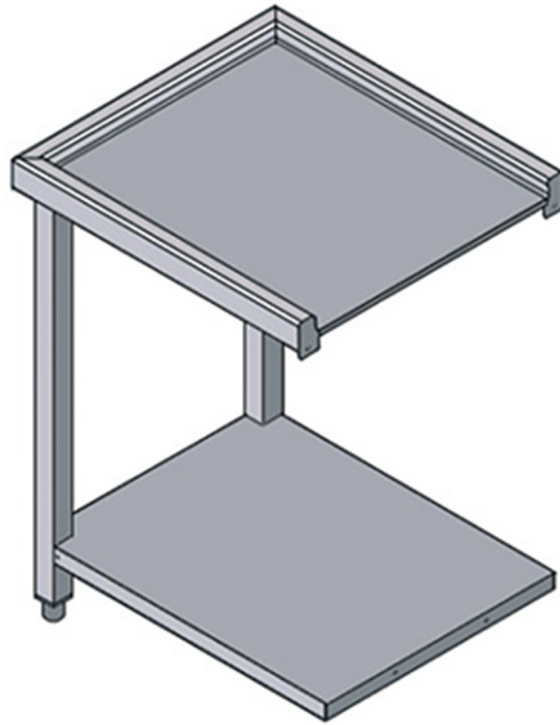

P60U

TAVOLO D'USCITA PER MODELLI ATR 1500 E ATR 1800

SPECIFICHE TECNICHE

Larghezza: 630 mm

Profondità: 580 mm

Altezza: 870 mm

Volume: 0.31 m³