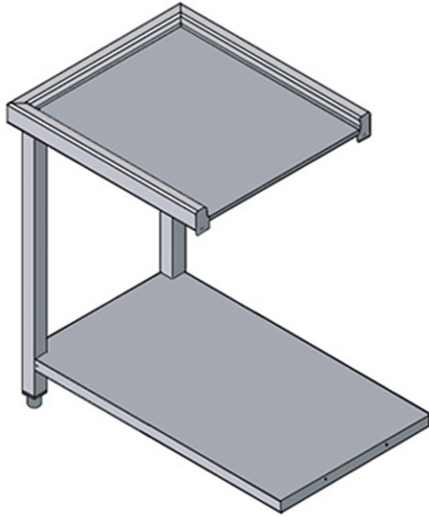

P60E

TAVOLO D'ENTRATA PER MODELLI ATR1500 E ATR1800

SPECIFICHE TECNICHE

Larghezza: 630 mm

Profondità: 580 mm

Altezza: 870 mm

Volume: 0.31 m³