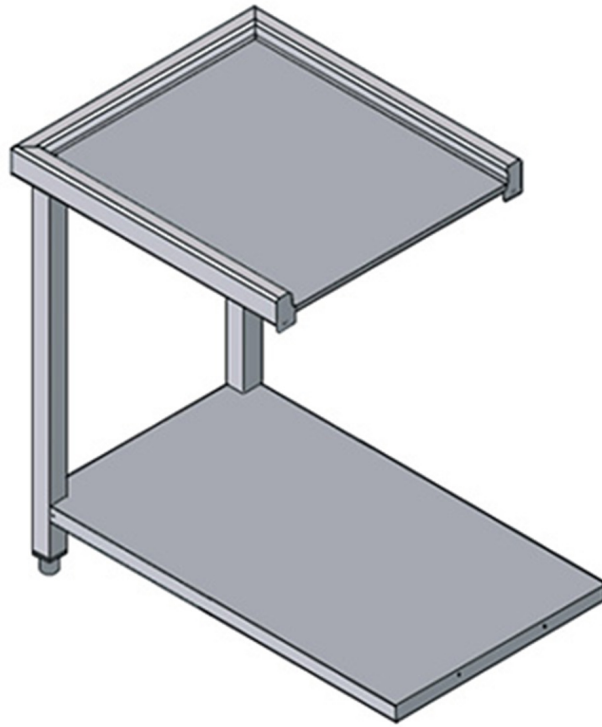

P60E

TAVOLO D'ENTRATA PER MODELLI ATR1500 E ATR1800

SPECIFICHE TECNICHE

Larghezza: 630 mm

Profondità: 580 mm

Altezza: 870 mm

Volume: 0.31 m³