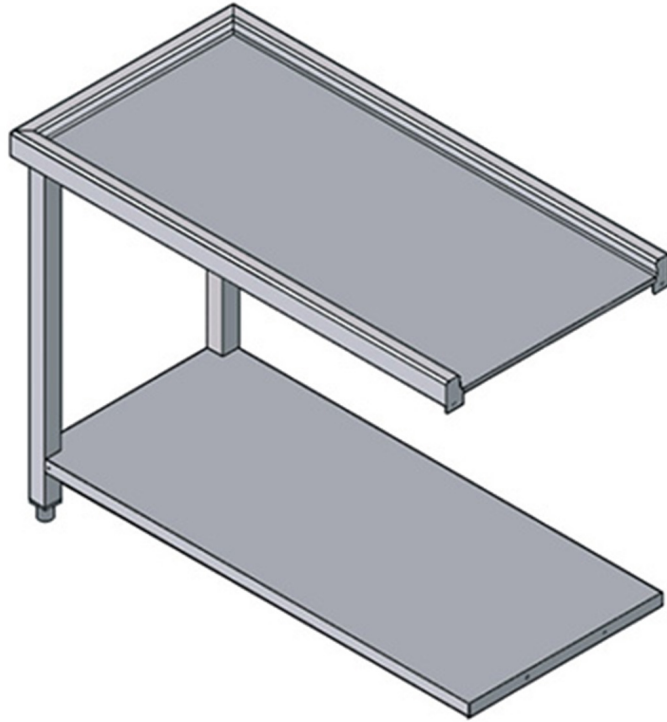

P110U

TAVOLO D'USCITA PER MODELLI ATR 1500 E ATR 1800

SPECIFICHE TECNICHE

Larghezza: 1130 mm

Profondità: 580 mm

Altezza: 870 mm

Volume: 0.56 m³