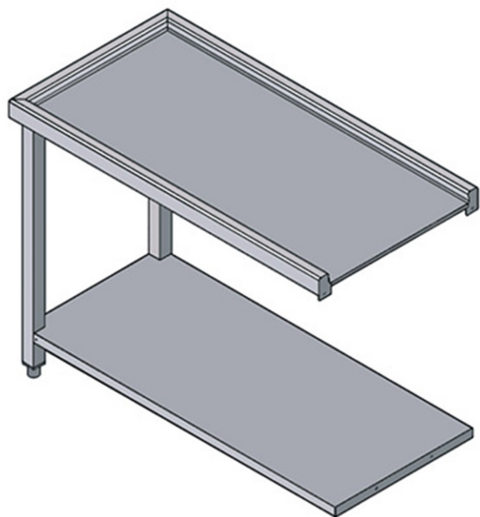

P110U

TAVOLO D'USCITA PER MODELLI ATR 1500 E ATR 1800

SPECIFICHE TECNICHE

Larghezza: 1130 mm

Profondità: 580 mm

Altezza: 870 mm

Volume: 0.56 m³