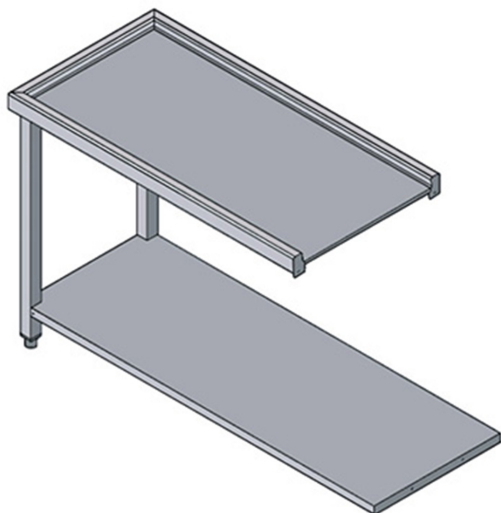

P110E

TAVOLO D'ENTRATA PER MODELLI ATR 1500 E ATR 1800

SPECIFICHE TECNICHE

Larghezza: 1130 mm

Profondità: 580 mm

Altezza: 870 mm

Volume: 0.56 m³