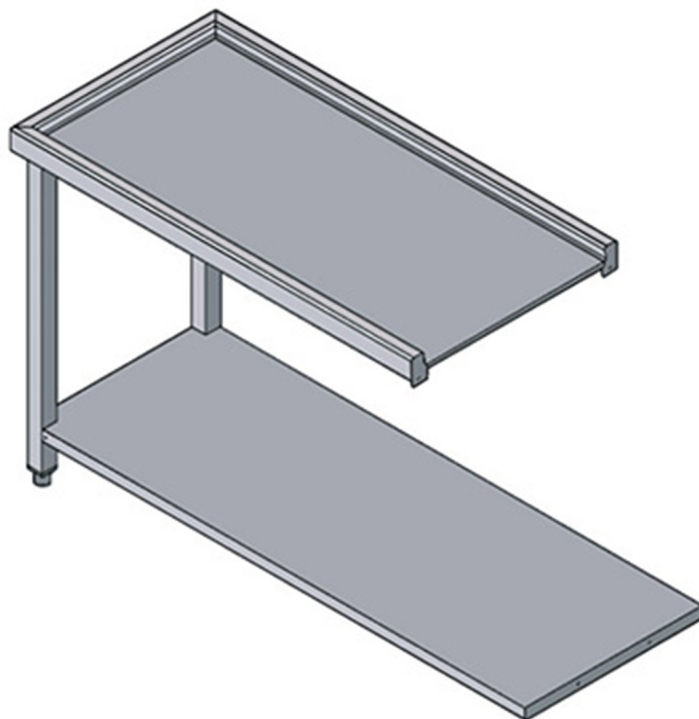

P110E

TAVOLO D'ENTRATA PER MODELLI ATR 1500 E ATR 1800

SPECIFICHE TECNICHE

Larghezza: 1130 mm

Profondità: 580 mm

Altezza: 870 mm

Volume: 0.56 m³