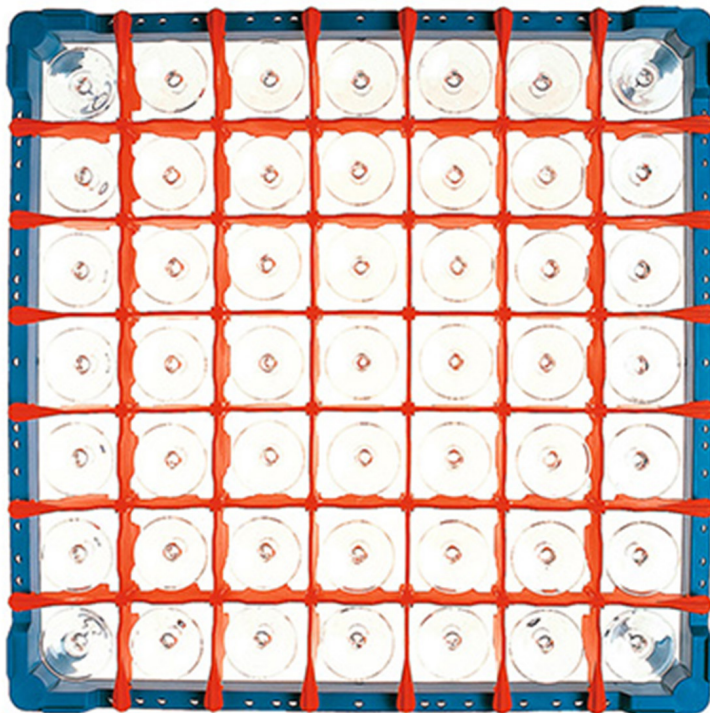

# 921549

CESTO BICCHIERI CELLA QUADRA 7 x 7 h. 215

## DESCRIZIONE PRODOTTO

Dimensioni 500 x 500 mm

## SPECIFICHE TECNICHE

**Larghezza:** 500 mm

**Profondità:** 500 mm

**Altezza:** 215 mm