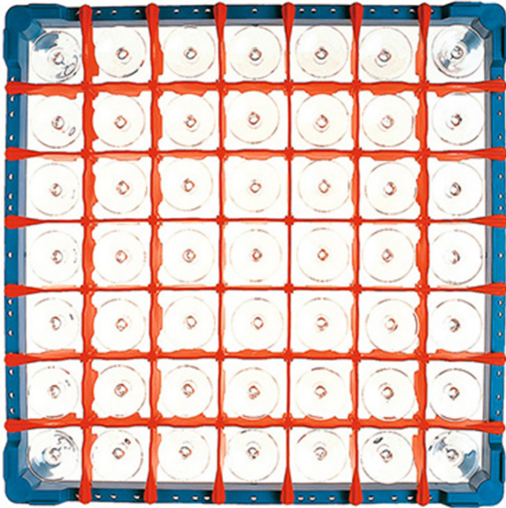

# 921549

CESTO BICCHIERI CELLA QUADRA 7 x 7 h. 215

## DESCRIZIONE PRODOTTO

Dimensioni 500 x 500 mm

## SPECIFICHE TECNICHE

**Larghezza:** 500 mm

**Profondità:** 500 mm

**Altezza:** 215 mm