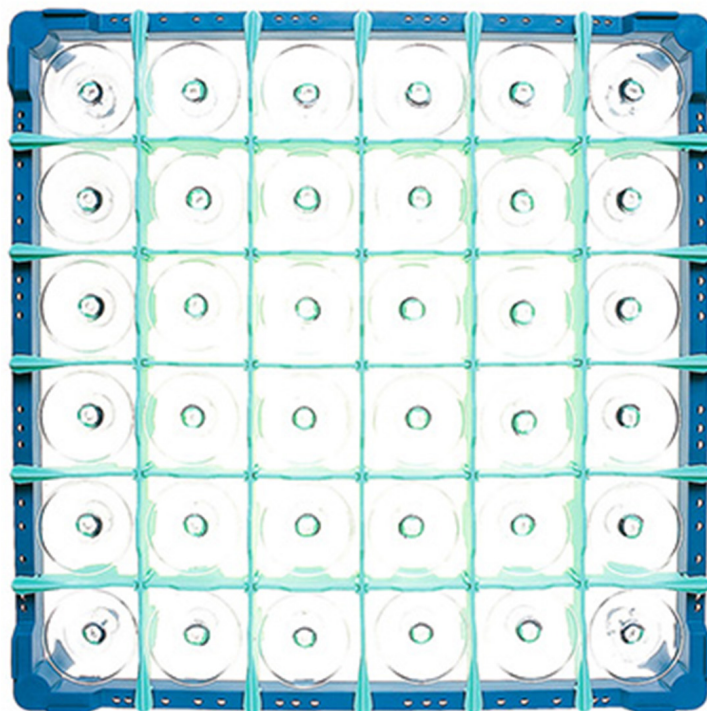

921536

CESTO BICCHIERI CELLA QUADRA 6 x 6 h. 215

DESCRIZIONE PRODOTTO

Dimensioni 500 x 500 mm

SPECIFICHE TECNICHE

Larghezza: 500 mm

Profondità: 500 mm

Altezza: 215 mm