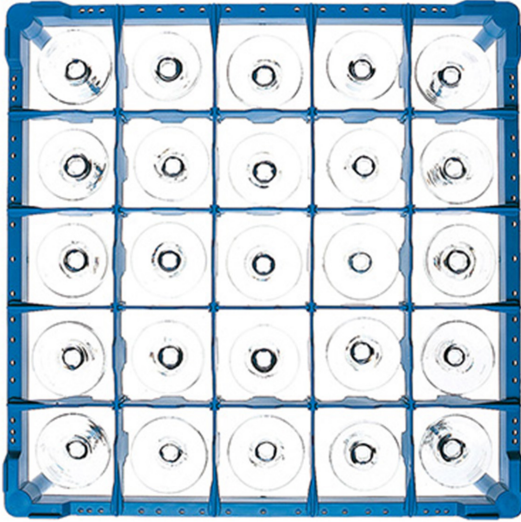

# 921525

CESTO BICCHIERI CELLA QUADRA 5 x 5 h. 215

## DESCRIZIONE PRODOTTO

Dimensioni 500 x 500 mm

## SPECIFICHE TECNICHE

**Larghezza:** 500 mm

**Profondità:** 500 mm

**Altezza:** 215 mm