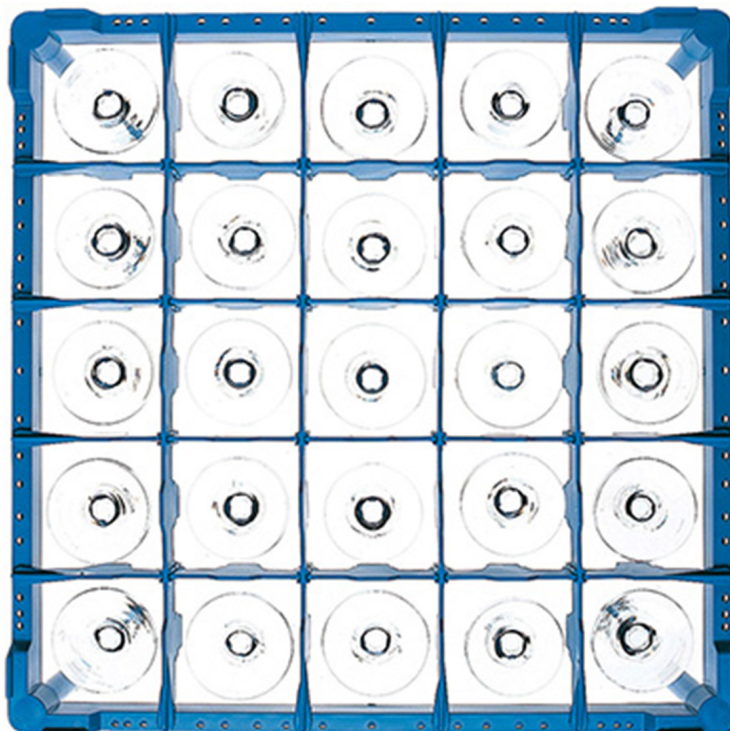

# 921525

CESTO BICCHIERI CELLA QUADRA 5 x 5 h. 215

## DESCRIZIONE PRODOTTO

Dimensioni 500 x 500 mm

## SPECIFICHE TECNICHE

**Larghezza:** 500 mm

**Profondità:** 500 mm

**Altezza:** 215 mm