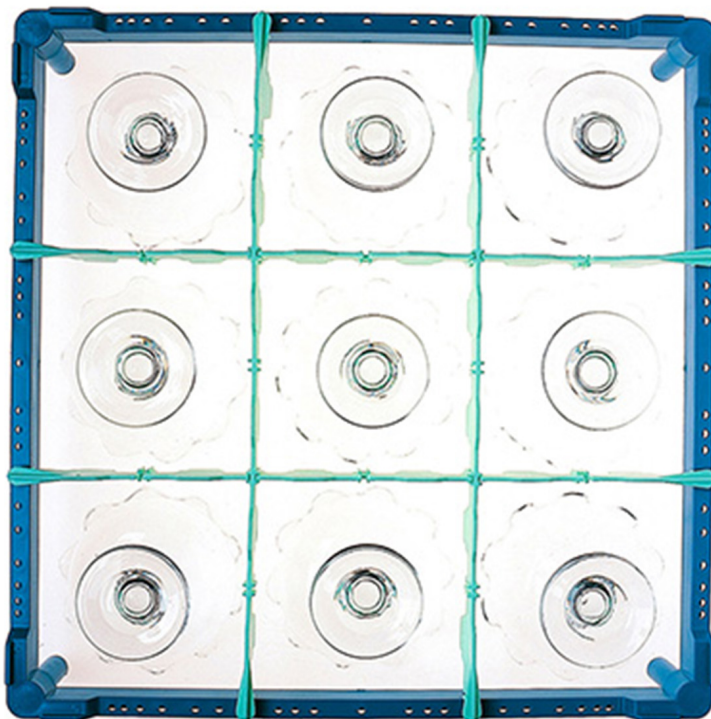

921509

CESTO BICCHIERI CELLA QUADRA 3 x 3 h. 215

DESCRIZIONE PRODOTTO

Dimensioni 500 x 500 mm

SPECIFICHE TECNICHE

Larghezza: 500 mm

Profondità: 500 mm

Altezza: 215 mm