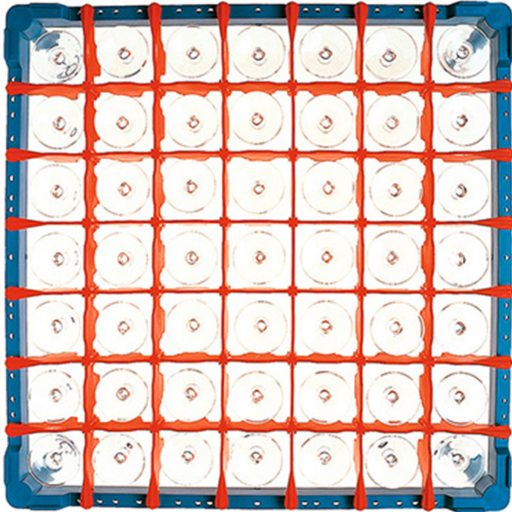

916549

CESTO BICCHIERI CELLA QUADRA 7 x 7 h. 165

DESCRIZIONE PRODOTTO

Dimensioni 500 x 500 mm

SPECIFICHE TECNICHE

Larghezza: 500 mm

Profondità: 500 mm

Altezza: 165 mm