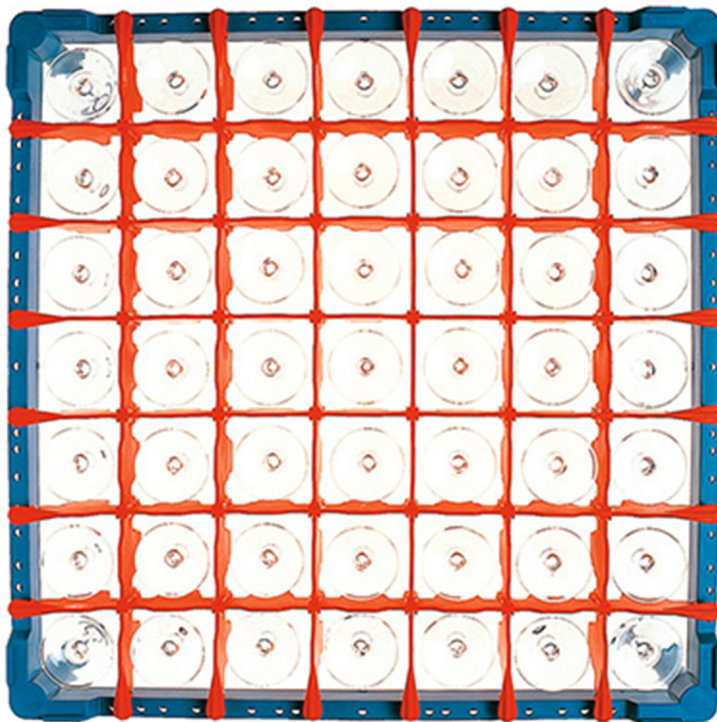

916549

CESTO BICCHIERI CELLA QUADRA 7 x 7 h. 165

DESCRIZIONE PRODOTTO

Dimensioni 500 x 500 mm

SPECIFICHE TECNICHE

Larghezza: 500 mm

Profondità: 500 mm

Altezza: 165 mm