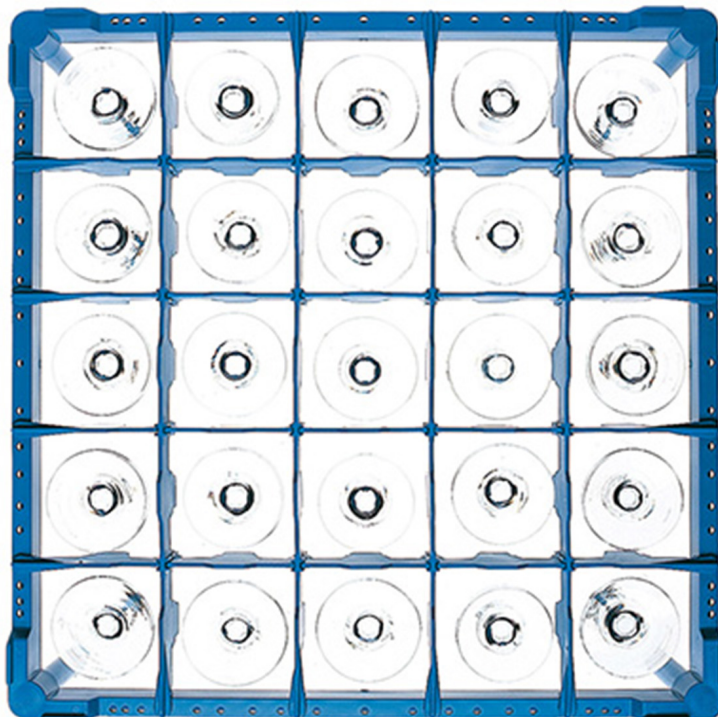

916525

CESTO BICCHIERI CELLA QUADRA 5 x 5 h. 165

DESCRIZIONE PRODOTTO

Dimensioni 500 x 500 mm

SPECIFICHE TECNICHE

Larghezza: 500 mm

Profondità: 500 mm

Altezza: 165 mm