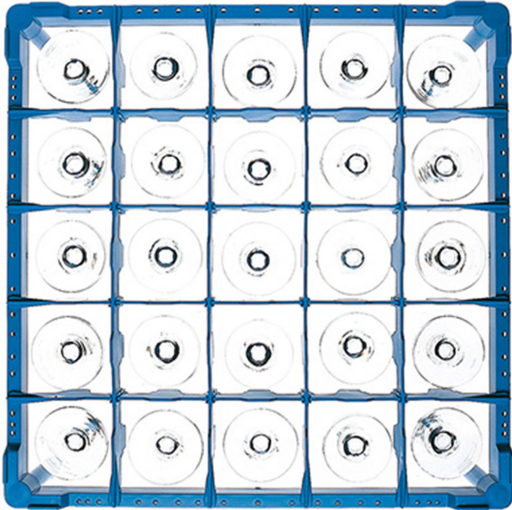

916525

CESTO BICCHIERI CELLA QUADRA 5 x 5 h. 165

DESCRIZIONE PRODOTTO

Dimensioni 500 x 500 mm

SPECIFICHE TECNICHE

Larghezza: 500 mm

Profondità: 500 mm

Altezza: 165 mm