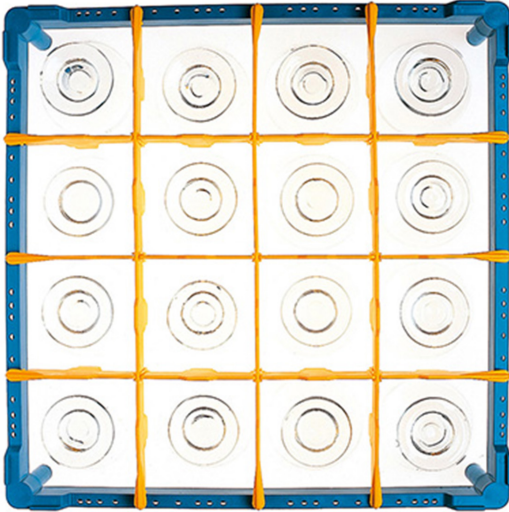

916516

CESTO BICCHIERI CELLA QUADRA 4 x 4 h. 165

DESCRIZIONE PRODOTTO

Dimensioni 500 x 500 mm

SPECIFICHE TECNICHE

Larghezza: 500 mm

Profondità: 500 mm

Altezza: 165 mm