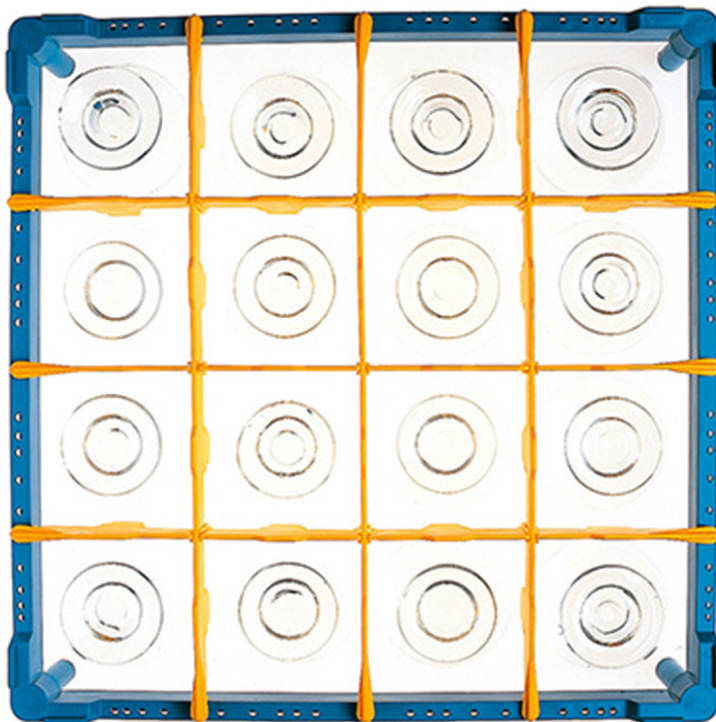

916516

CESTO BICCHIERI CELLA QUADRA 4 x 4 h. 165

DESCRIZIONE PRODOTTO

Dimensioni 500 x 500 mm

SPECIFICHE TECNICHE

Larghezza: 500 mm

Profondità: 500 mm

Altezza: 165 mm