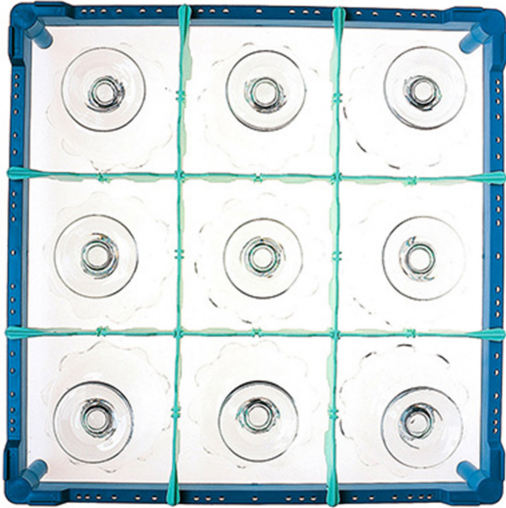

# 916509

CESTO BICCHIERI CELLA QUADRA 3 x 3 h. 165

## DESCRIZIONE PRODOTTO

Dimensioni 500 x 500 mm

## SPECIFICHE TECNICHE

**Larghezza:** 500 mm

**Profondità:** 500 mm

**Altezza:** 165 mm