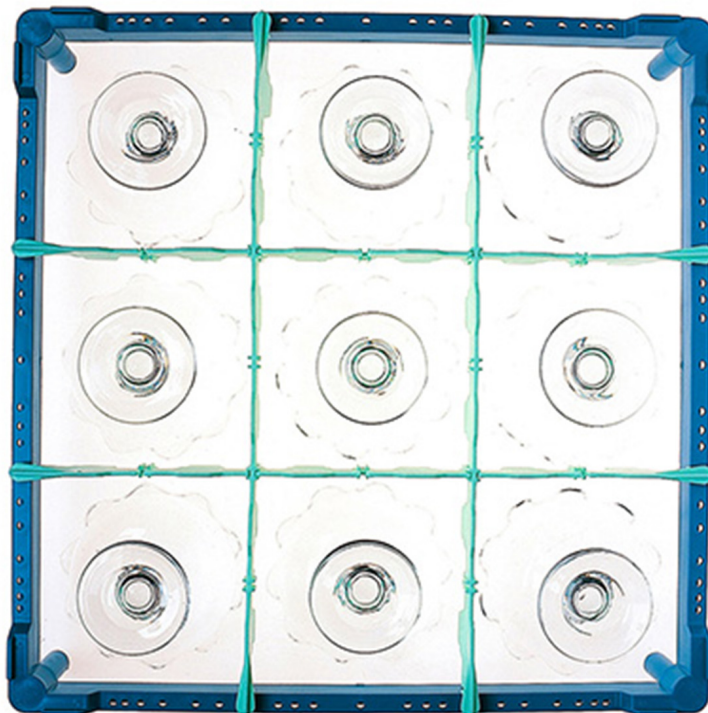

# 916509

CESTO BICCHIERI CELLA QUADRA 3 x 3 h. 165

## DESCRIZIONE PRODOTTO

Dimensioni 500 x 500 mm

## SPECIFICHE TECNICHE

**Larghezza:** 500 mm

**Profondità:** 500 mm

**Altezza:** 165 mm