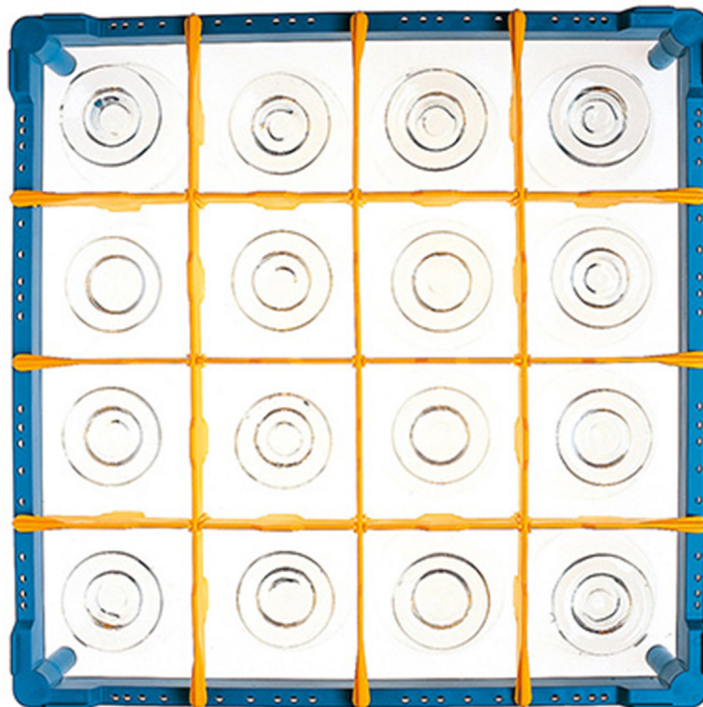

# 911516

CESTO BICCHIERI CELLA QUADRA 4 x 4 h. 115

## DESCRIZIONE PRODOTTO

Dimensioni 500 x 500 mm

## SPECIFICHE TECNICHE

**Larghezza:** 500 mm

**Profondità:** 500 mm

**Altezza:** 115 mm