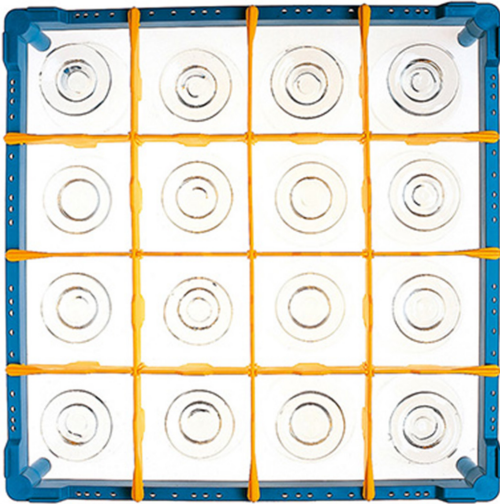

# 911516

CESTO BICCHIERI CELLA QUADRA 4 x 4 h. 115

## DESCRIZIONE PRODOTTO

Dimensioni 500 x 500 mm

## SPECIFICHE TECNICHE

**Larghezza:** 500 mm

**Profondità:** 500 mm

**Altezza:** 115 mm