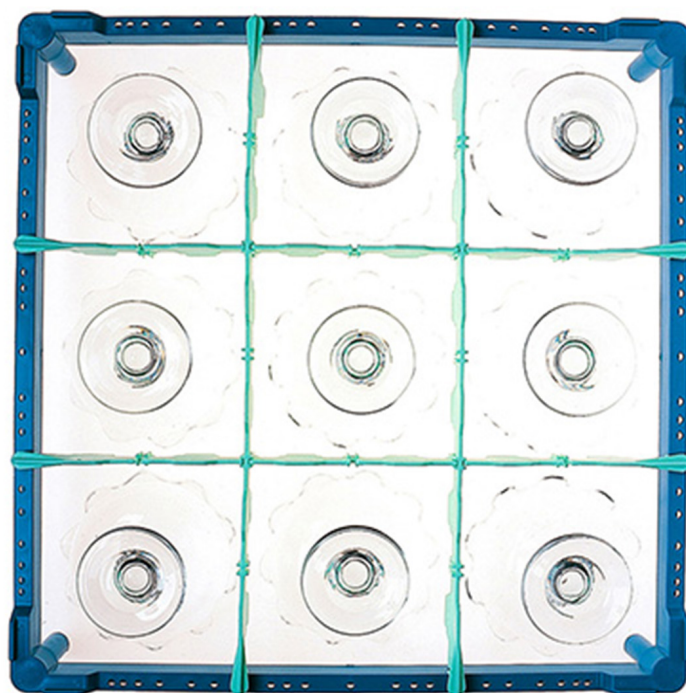

911509

CESTO BICCHIERI CELLA QUADRA 3 x 3 h. 115

DESCRIZIONE PRODOTTO

Dimensioni 500 x 500 mm

SPECIFICHE TECNICHE

Larghezza: 500 mm

Profondità: 500 mm

Altezza: 115 mm