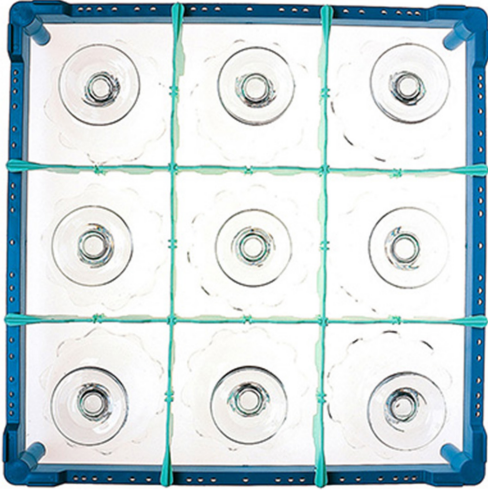

911509

CESTO BICCHIERI CELLA QUADRA 3 x 3 h. 115

DESCRIZIONE PRODOTTO

Dimensioni 500 x 500 mm

SPECIFICHE TECNICHE

Larghezza: 500 mm

Profondità: 500 mm

Altezza: 115 mm