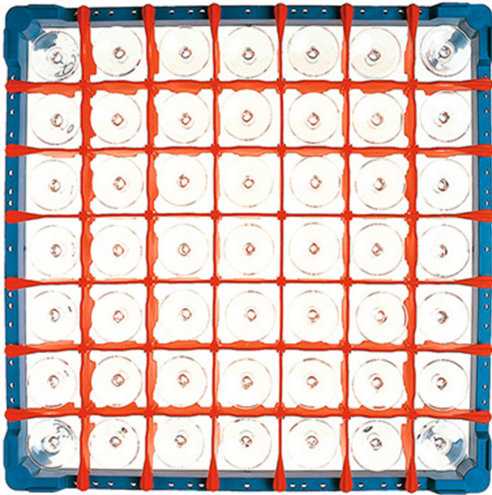

907549

CESTO BICCHIERI CELLA QUADRA 7 x 7 h. 75

DESCRIZIONE PRODOTTO

Dimensioni 500 x 500 mm

SPECIFICHE TECNICHE

Larghezza: 500 mm

Profondità: 500 mm

Altezza: 75 mm