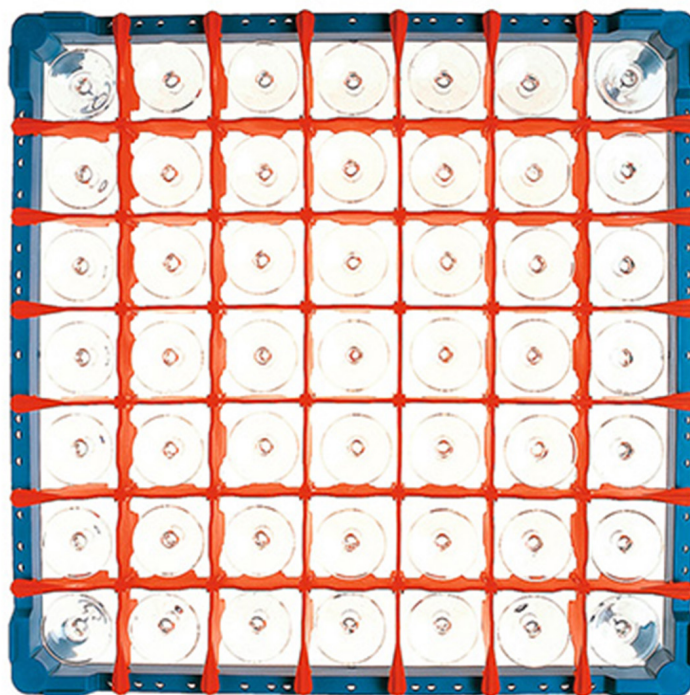

907549

CESTO BICCHIERI CELLA QUADRA 7 x 7 h. 75

DESCRIZIONE PRODOTTO

Dimensioni 500 x 500 mm

SPECIFICHE TECNICHE

Larghezza: 500 mm

Profondità: 500 mm

Altezza: 75 mm