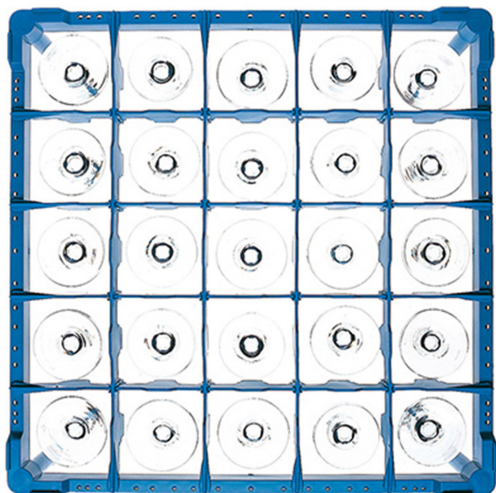

907525

CESTO BICCHIERI CELLA QUADRA 5 x 5 h. 75

DESCRIZIONE PRODOTTO

Dimensioni 500 x 500 mm

SPECIFICHE TECNICHE

Larghezza: 500 mm

Profondità: 500 mm

Altezza: 75 mm