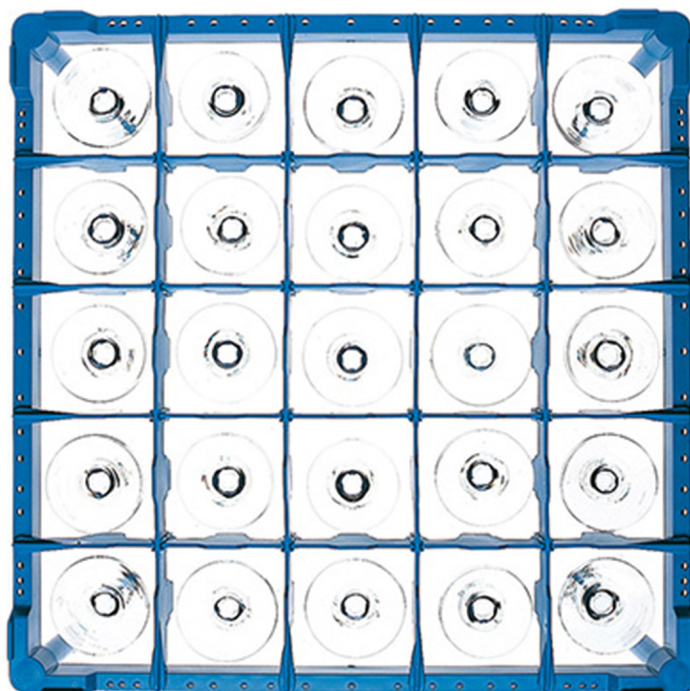

907525

CESTO BICCHIERI CELLA QUADRA 5 x 5 h. 75

DESCRIZIONE PRODOTTO

Dimensioni 500 x 500 mm

SPECIFICHE TECNICHE

Larghezza: 500 mm

Profondità: 500 mm

Altezza: 75 mm