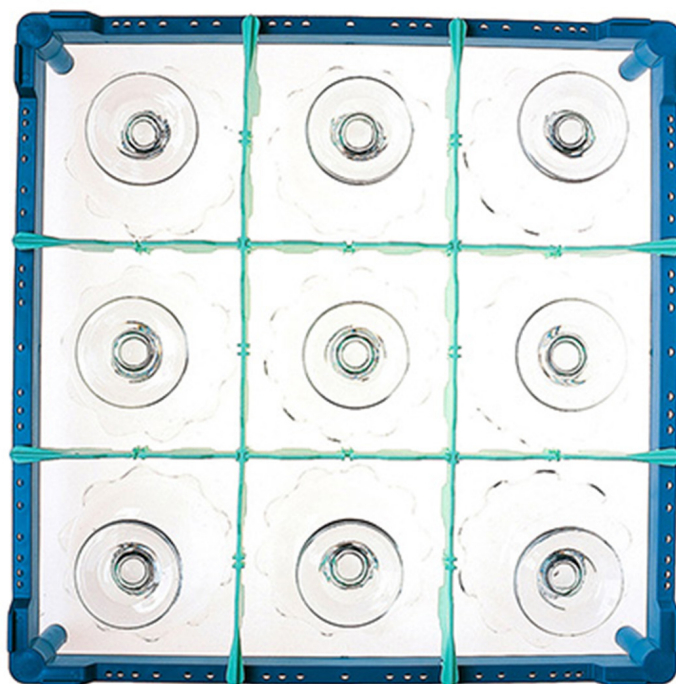

907509

CESTO BICCHIERI CELLA QUADRA 3 x 3 h. 75

DESCRIZIONE PRODOTTO

Dimensioni 500 x 500 mm

SPECIFICHE TECNICHE

Larghezza: 500 mm

Profondità: 500 mm

Altezza: 75 mm