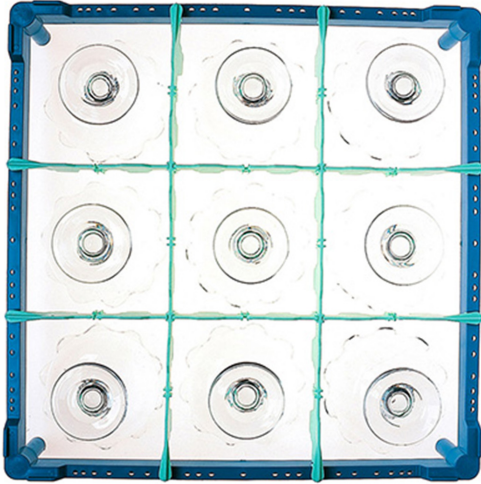

907509

CESTO BICCHIERI CELLA QUADRA 3 x 3 h. 75

DESCRIZIONE PRODOTTO

Dimensioni 500 x 500 mm

SPECIFICHE TECNICHE

Larghezza: 500 mm

Profondità: 500 mm

Altezza: 75 mm