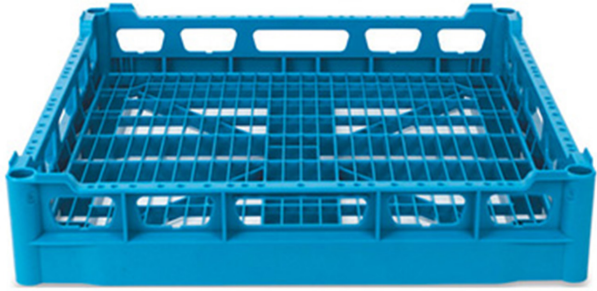

# 907504

CESTO TAZZE

## DESCRIZIONE PRODOTTO

Dimensioni 500 x 500 mm