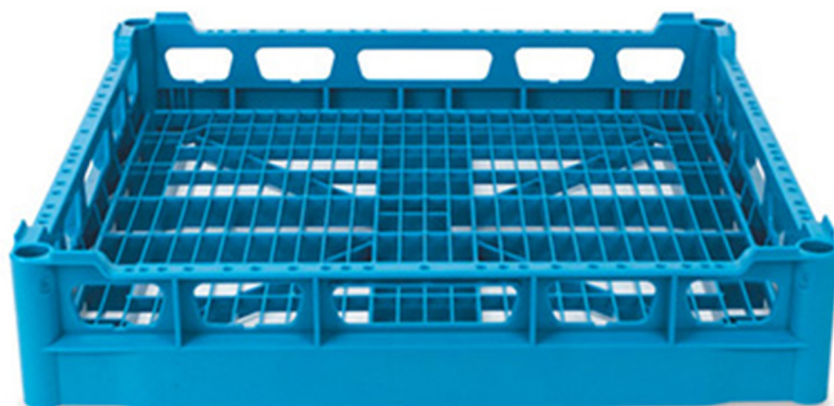

# 907504

CESTO TAZZE

## DESCRIZIONE PRODOTTO

Dimensioni 500 x 500 mm

## SPECIFICHE TECNICHE

**Larghezza:** 500 mm

**Profondità:** 500 mm

**Altezza:** 100 mm