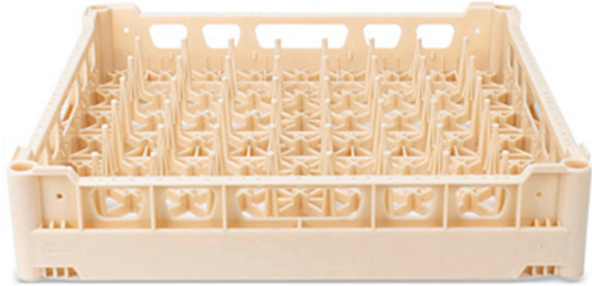

907500

CESTO PIATTI 18 SPAZI

DESCRIZIONE PRODOTTO

Dimensioni 500 x 500 mm

SPECIFICHE TECNICHE

Larghezza: 500 mm

Profondità: 500 mm

Altezza: 100 mm