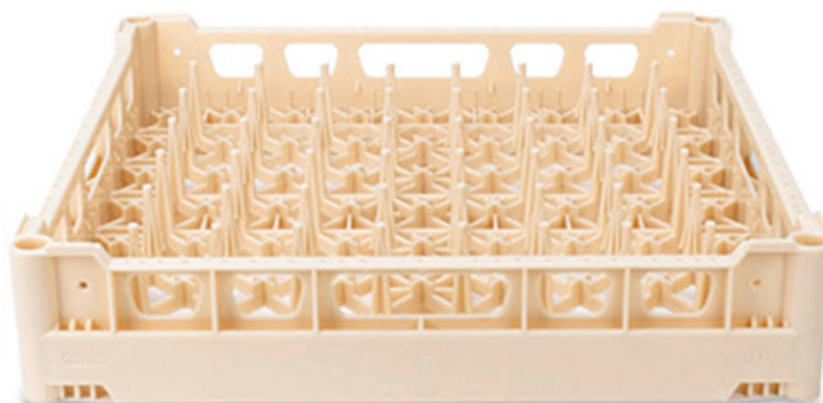

907500

CESTO PIATTI 18 SPAZI

DESCRIZIONE PRODOTTO

Dimensioni 500 x 500 mm

SPECIFICHE TECNICHE

Larghezza: 500 mm

Profondità: 500 mm

Altezza: 100 mm