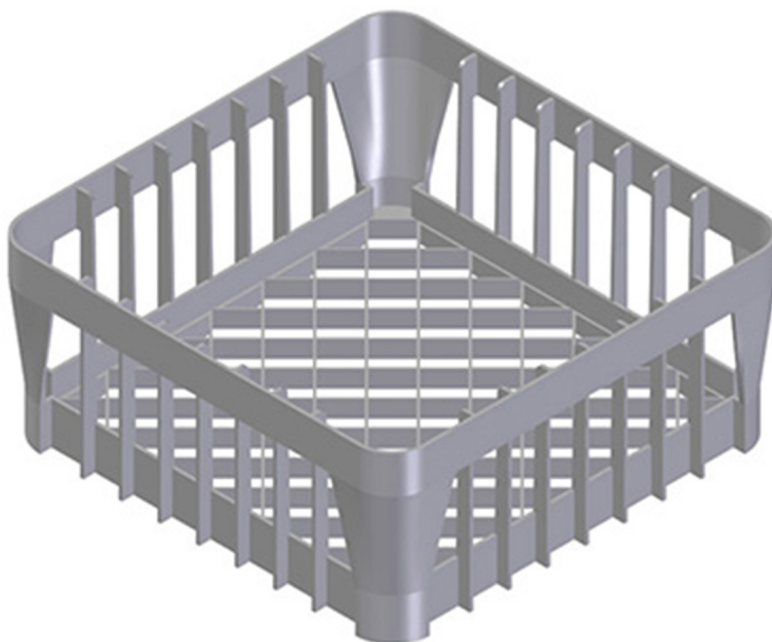

7398

CESTO IN PLASTICA 350 x 350 x 150 mm

DESCRIZIONE PRODOTTO

Per lavabicchieri

SPECIFICHE TECNICHE

Larghezza: 350 mm

Profondità: 350 mm

Altezza: 150 mm