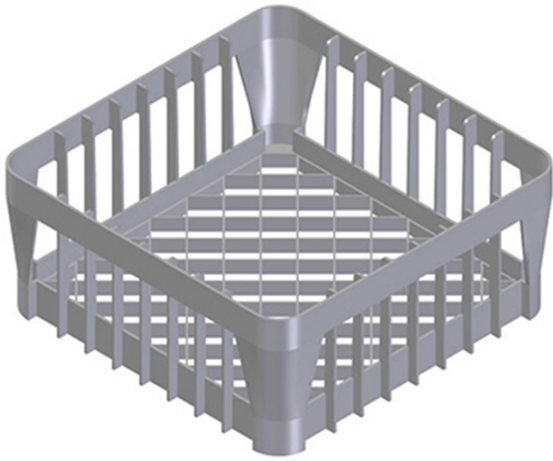

7398

CESTO IN PLASTICA 350 x 350 x 150 mm

DESCRIZIONE PRODOTTO

Per lavabicchieri

SPECIFICHE TECNICHE

Larghezza: 350 mm

Profondità: 350 mm

Altezza: 150 mm