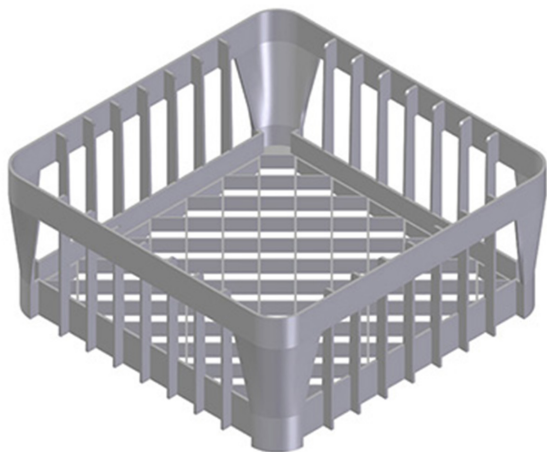

7290

CESTO IN PLASTICA 400 x 400 x 150 mm

DESCRIZIONE PRODOTTO

Per lavabicchieri

SPECIFICHE TECNICHE

Larghezza: 400 mm

Profondità: 400 mm

Altezza: 150 mm