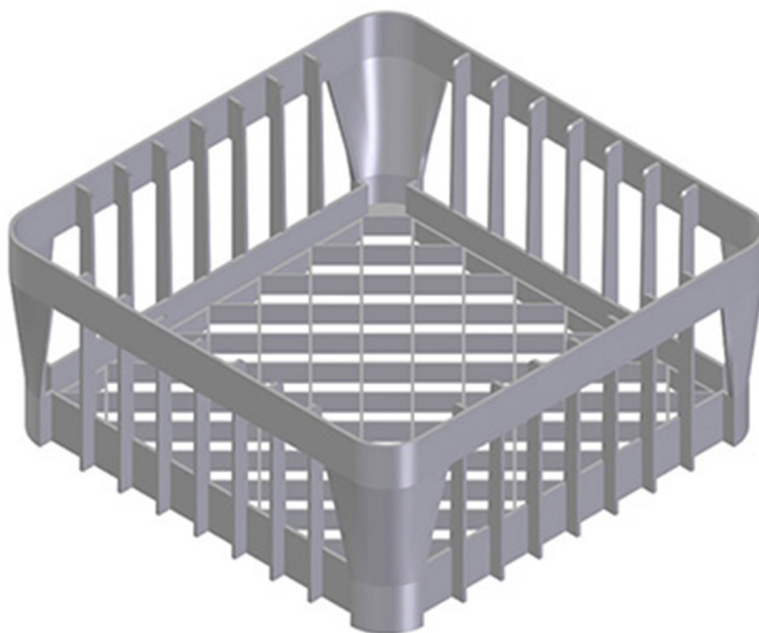

7290

CESTO IN PLASTICA 400 x 400 x 150 mm

DESCRIZIONE PRODOTTO

Per lavabicchieri

SPECIFICHE TECNICHE

Larghezza: 400 mm

Profondità: 400 mm

Altezza: 150 mm